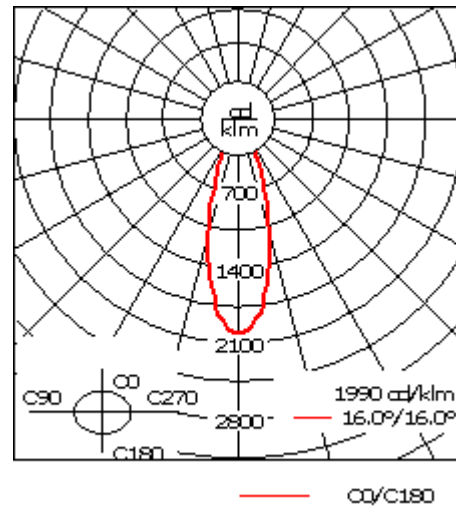

Spezifikationen

Materialbeschreibung

Gehäuse	Korrosionsbeständiger Aluminiumguss / Strangpressprofil
Abdeckung	Sicherheitsglas
Farben	RAL9004 Signalschwarz RAL9006 Weißaluminium RAL9007 Graualuminium RAL7016 Anthrazitgrau RAL9016 Verkehrsweiß
Dichtung	CCG® Silikondichtung
Schrauben	PCS beschichtete Edelstahlschrauben
Schutzart	IP66
Schlagfestigkeit	IK07
Korrosionsbeständigkeit	5CE

Elektrische Beschreibung

Netz	220-240V / 50-60 Hz
Netzgerät / Vorschaltgerät	Standard. Variante mit DALI erhältlich, bei Bestellung bitte angeben.
Leistungsfaktor	>0.9
Überspannungsschutz	1/2 kV (optional SP10)

WE-EF LEUCHTEN GmbH

Töpinger Straße 16, 29646 Bispingen, Germany - Tel: +49 5194 909-0
info.germany@we-ef.com - <https://we-ef.com/de>

Technische Änderungen und Irrtümer vorbehalten. - Erstellt am 23.11.2024