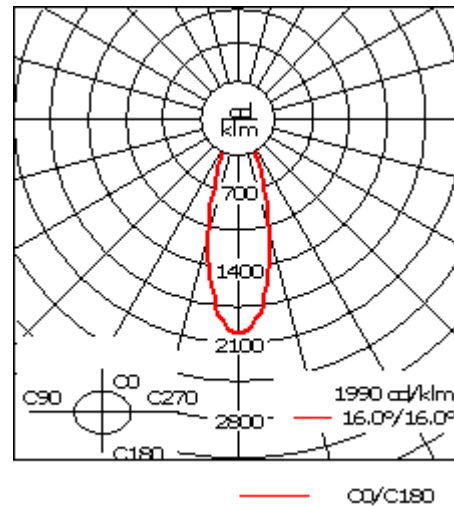

Spezifikationen

Materialbeschreibung

Gehäuse	Korrosionsbeständiger Aluminiumguss / Strangpressprofil
Abdeckung	Sicherheitsglas
Farben	RAL9004 Signalschwarz RAL9007 Graualuminium RAL7016 Anthrazitgrau RAL9016 Verkehrsweiß
Dichtung	CCG® Silikondichtung
Schrauben	PCS beschichtete Edelstahlschrauben
Schutzart	IP66
Schlagfestigkeit	IK07
Korrosionsbeständigkeit	5CE

Elektrische Beschreibung

Netzgerät / Vorschaltgerät	Standard. Variante mit DALI erhältlich, bei Bestellung bitte angeben.
Leistungsfaktor	>0.9

Weitere Informationen

Lebensdauer	Ta=25° L90B10 > 90000h
Energieeffizienzklasse	C-D (Lichtquelle)

WE-EF Switzerland AG

Himmelrichstrasse 6, 6003 Luzern - Tel: +41 41 210 49 95
info.switzerland@we-ef.com - <https://we-ef.com/ch_de>
Technische Änderungen und Irrtümer vorbehalten. - Erstellt am 23.11.2024