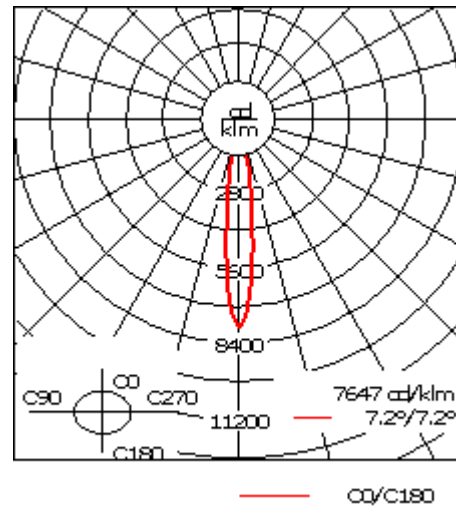

Spezifikationen

Materialbeschreibung

Gehäuse	Korrosionsbeständiger Aluminiumguss / Strangpressprofil
Abdeckung	Sicherheitsglas
Farben	RAL9004 Signalschwarz RAL9006 Weißaluminium RAL9007 Graualuminium RAL7016 Anthrazitgrau RAL9016 Verkehrsweiß
Dichtung	CCG® Silikondichtung
Schrauben	PCS beschichtete Edelstahlschrauben
Schutzart	IP66
Schlagfestigkeit	IK07
Korrosionsbeständigkeit	5CE

Elektrische Beschreibung

Netz	220-240V / 50-60 Hz
Netzgerät / Vorschaltgerät	Standard. Variante mit DALI erhältlich, bei Bestellung bitte angeben.
Leistungsfaktor	>0.9
Überspannungsschutz	1/2 kV (optional SP10)

WE-EF LEUCHTEN GmbH

Töpinger Straße 16, 29646 Bispingen, Germany - Tel: +49 5194 909-0

info.germany@we-ef.com - <https://we-ef.com/de>

Technische Änderungen und Irrtümer vorbehalten. - Erstellt am 27.11.2024