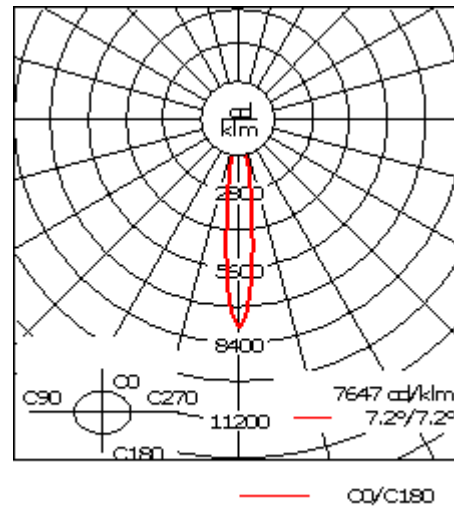

Spécifications

Description du matériel

Corps	Corps en fonte d'aluminium, visserie inox avec traitement PCS
Lentille	Verre de sécurité
Couleurs	RAL9004 Noir de sécurité RAL9007 Aluminium gris RAL7016 Gris anthracite RAL9016 Blanc signalisation
Joint	Joint silicone CCG®
Visserie	PCS Inox avec recouvrement polymère
IP	IP66
IK	IK07
Protection contre la corrosion	5CE

Description électrique

Driver	Standard - version DALI disponible en option
Power factor	>0.9

Informations complémentaires

Durée de vie	Ta=25° L90B10 > 90000h
Classe d'efficacité énergétique	C-D

WE-EF Switzerland AG

Himmelrichstrasse 6, 6003 Luzern - Téléphone: +41 22 752 49 94

info.switzerland@we-ef.com - <https://we-ef.com/ch_fr>

Sous réserve de modifications techniques et d'erreurs. - Généré le 23/11/2024