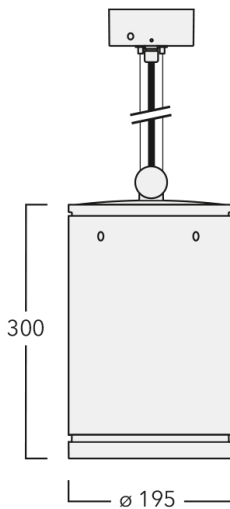

Spezifikationen

Materialbeschreibung

Gehäuse	Korrosionsbeständiger Aluminiumguss / Strangpressprofil
Abdeckung	Sicherheitsglas
Farben	RAL9004 Signalschwarz RAL9007 Graualuminium RAL7016 Anthrazitgrau RAL9016 Verkehrsweiß
Dichtung	CCG® Silikondichtung
Schrauben	PCS beschichtete Edelstahlschrauben
Schutzart	IP66
Schlagfestigkeit	IK07
Korrosionsbeständigkeit	5CE

Elektrische Beschreibung

Netzgerät / Vorschaltgerät	Standard. Variante mit DALI erhältlich, bei Bestellung bitte angeben.
Leistungsfaktor	>0.9

Weitere Informationen

Lebensdauer	Ta=25° L90B10 > 90000h
Energieeffizienzklasse	C-D (Lichtquelle)

WE-EF Switzerland AG

Himmelrichstrasse 6, 6003 Luzern - Tel: +41 41 210 49 95
info.switzerland@we-ef.com - <https://we-ef.com/ch_de>
Technische Änderungen und Irrtümer vorbehalten. - Erstellt am 23.11.2024