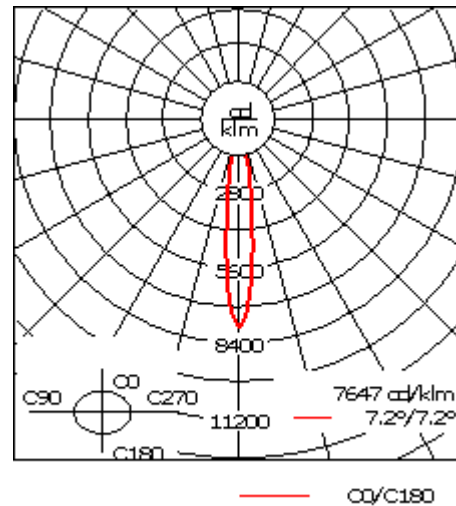

Spezifikationen

Materialbeschreibung

Gehäuse	Korrosionsbeständiger Aluminiumguss / Strangpressprofil
Abdeckung	Sicherheitsglas
Farben	RAL9004 Signalschwarz RAL9007 Graualuminium RAL7016 Anthrazitgrau RAL9016 Verkehrsweiß
Dichtung	CCG® Silikondichtung
Schrauben	PCS beschichtete Edelstahlschrauben
Schutzart	IP66
Schlagfestigkeit	IK07
Korrosionsbeständigkeit	5CE

Elektrische Beschreibung

Netzgerät / Vorschaltgerät	Standard. Variante mit DALI erhältlich, bei Bestellung bitte angeben.
Leistungsfaktor	>0.9

Weitere Informationen

Lebensdauer	Ta=25° L90B10 > 90000h
Energieeffizienzklasse	C-D (Lichtquelle)

WE-EF Switzerland AG

Himmelrichstrasse 6, 6003 Luzern - Tel: +41 41 210 49 95
info.switzerland@we-ef.com - <https://we-ef.com/ch_de>
Technische Änderungen und Irrtümer vorbehalten. - Erstellt am 23.11.2024