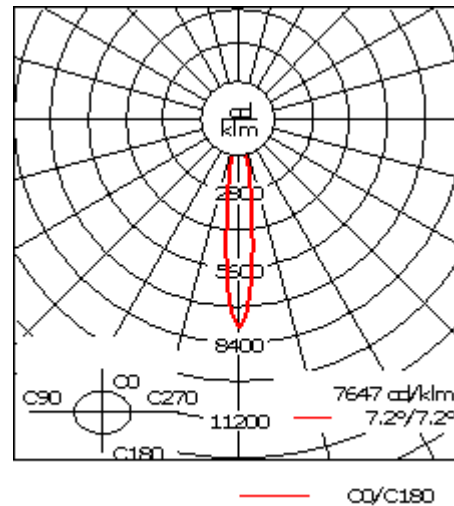

Spécifications

Description du matériel

Corps	Corps en fonte d'aluminium, visserie inox avec traitement PCS
Lentille	Verre de sécurité
Couleurs	Peinture poudre disponible avec 35 couleurs différents
Joint	Joint silicone CCG®
Visserie	PCS Inox avec recouvrement polymère
IP	IP66
IK	IK07
Protection contre la corrosion	5CE

Description électrique

Driver	Driver électronique séparé thermiquement
Power factor	>0.9

Informations complémentaires

Durée de vie	Ta=25° L90B10 > 90000h
Classe d'efficacité énergétique	C-D

WE-EF LUMIERE

ZAC de Chesnes Nord, 6 Rue de Brisson, CS80330, 38290 Satolas et Bonce - Téléphone: +33 4 74 99 14 44
info.france@we-ef.com - <https://we-ef.com/fr>

Sous réserve de modifications techniques et d'erreurs. - Généré le 23/11/2024