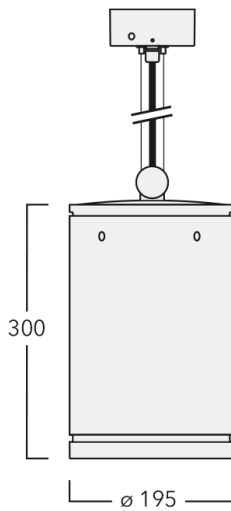

Spécifications

Description du matériel

Corps	Corps en fonte d'aluminium, visserie inox avec traitement PCS
Lentille	Verre de sécurité
Couleurs	RAL9004 Noir de sécurité RAL9007 Aluminium gris RAL7016 Gris anthracite RAL9016 Blanc signalisation
Joint	Joint silicone CCG®
Visserie	PCS Inox avec recouvrement polymère
IP	IP66
IK	IK07
Protection contre la corrosion	5CE

Description électrique

Driver	Standard - version DALI disponible en option
Power factor	>0.9

Informations complémentaires

Durée de vie	Ta=25° L90B10 > 90000h
Classe d'efficacité énergétique	C-D

WE-EF Switzerland AG

Himmelrichstrasse 6, 6003 Luzern - Téléphone: +41 22 752 49 94

info.switzerland@we-ef.com - <https://we-ef.com/ch_fr>

Sous réserve de modifications techniques et d'erreurs. - Généré le 23/11/2024