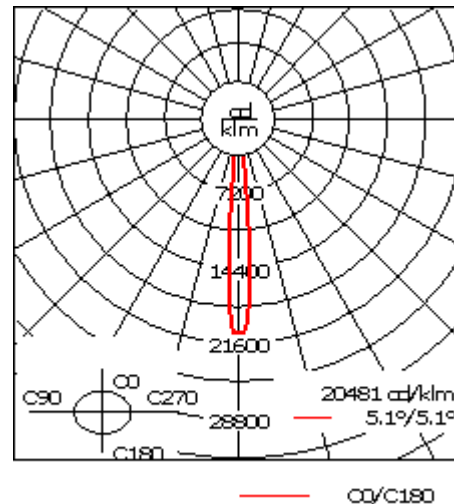

Spezifikationen

Materialbeschreibung

Gehäuse	Korrosionsbeständiger Aluminiumguss / Strangpressprofil
Abdeckung	Sicherheitsglas
Farben	RAL9004 Signalschwarz RAL9006 Weißaluminium RAL9007 Graualuminium RAL7016 Anthrazitgrau RAL9016 Verkehrsweiß
Dichtung	CCG® Silikondichtung
Schrauben	PCS beschichtete Edelstahlschrauben
Schutzart	IP66
Schlagfestigkeit	IK07
Korrosionsbeständigkeit	5CE

Elektrische Beschreibung

Netz	220-240V / 50-60 Hz
Netzgerät / Vorschaltgerät	Standard. Variante mit DALI erhältlich, bei Bestellung bitte angeben.
Leistungsfaktor	>0.9
Überspannungsschutz	1/2 kV (optional SP10)

WE-EF LEUCHTEN GmbH

Töpinger Straße 16, 29646 Bispingen, Germany - Tel: +49 5194 909-0

info.germany@we-ef.com - <https://we-ef.com/de>

Technische Änderungen und Irrtümer vorbehalten. - Erstellt am 23.11.2024