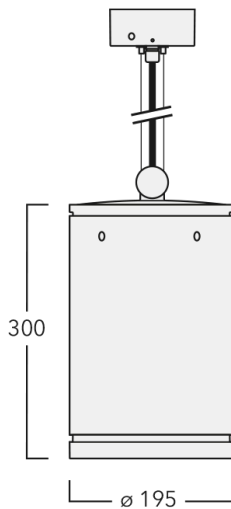

Spezifikationen

Materialbeschreibung

Gehäuse	Korrosionsbeständiger Aluminiumguss / Strangpressprofil
Abdeckung	Sicherheitsglas
Farben	RAL9004 Signalschwarz RAL9006 Weißaluminium RAL9007 Graualuminium RAL7016 Anthrazitgrau RAL9016 Verkehrsweiß
Dichtung	CCG® Silikondichtung
Schrauben	PCS beschichtete Edelstahlschrauben
Schutzart	IP66
Schlagfestigkeit	IK07
Korrosionsbeständigkeit	5CE

Elektrische Beschreibung

Netz	220-240V / 50-60 Hz
Netzgerät / Vorschaltgerät	Standard. Variante mit DALI erhältlich, bei Bestellung bitte angeben.
Leistungsfaktor	>0.9
Überspannungsschutz	1/2 kV (optional SP10)

WE-EF LEUCHTEN GmbH

Töpinger Straße 16, 29646 Bispingen, Germany - Tel: +49 5194 909-0

info.germany@we-ef.com - <https://we-ef.com/de>

Technische Änderungen und Irrtümer vorbehalten. - Erstellt am 23.11.2024