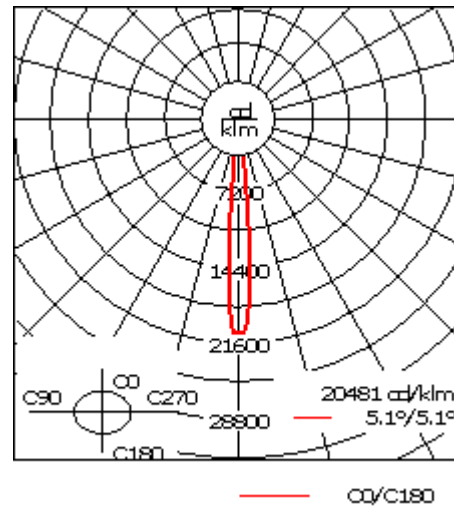

Spécifications

Description du matériel

Corps	Corps en fonte d'aluminium, visserie inox avec traitement PCS
Lentille	Verre de sécurité
Couleurs	RAL9004 Noir de sécurité RAL9007 Aluminium gris RAL7016 Gris anthracite RAL9016 Blanc signalisation
Joint	Joint silicone CCG®
Visserie	PCS Inox avec recouvrement polymère
IP	IP66
IK	IK07
Protection contre la corrosion	5CE

Description électrique

Driver	Standard - version DALI disponible en option
Power factor	>0.9

Informations complémentaires

Durée de vie	Ta=25° L90B10 > 90000h
Classe d'efficacité énergétique	C-D

WE-EF Switzerland AG

Himmelrichstrasse 6, 6003 Luzern - Téléphone: +41 22 752 49 94

info.switzerland@we-ef.com - <https://we-ef.com/ch_fr>

Sous réserve de modifications techniques et d'erreurs. - Généré le 23/11/2024