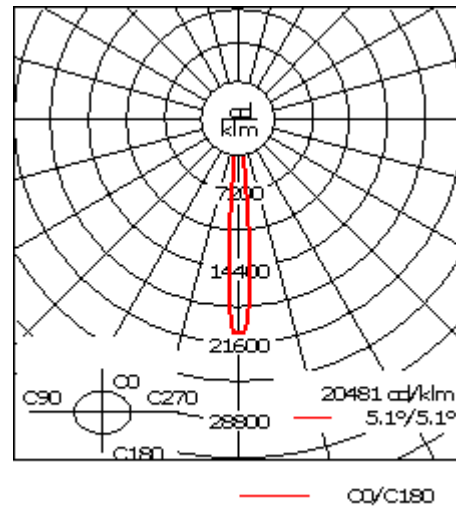

Spezifikationen

Materialbeschreibung

Gehäuse	Korrosionsbeständiger Aluminiumguss / Strangpressprofil
Abdeckung	Sicherheitsglas
Farben	RAL9004 Signalschwarz RAL9006 Weißaluminium RAL9007 Graualuminium RAL7016 Anthrazitgrau RAL9016 Verkehrsweiß
Dichtung	CCG® Silikondichtung
Schrauben	PCS beschichtete Edelstahlschrauben
Schutzart	IP66
Schlagfestigkeit	IK07
Korrosionsbeständigkeit	5CE

Elektrische Beschreibung

Netz	220-240V / 50-60 Hz
Netzgerät / Vorschaltgerät	Standard. Variante mit DALI erhältlich, bei Bestellung bitte angeben.
Leistungsfaktor	>0.9
Überspannungsschutz	1/2 kV (optional SP10)

WE-EF LEUCHTEN GmbH

Töpinger Straße 16, 29646 Bispingen, Germany - Tel: +49 5194 909-0

info.germany@we-ef.com - <https://we-ef.com/de>

Technische Änderungen und Irrtümer vorbehalten. - Erstellt am 23.11.2024