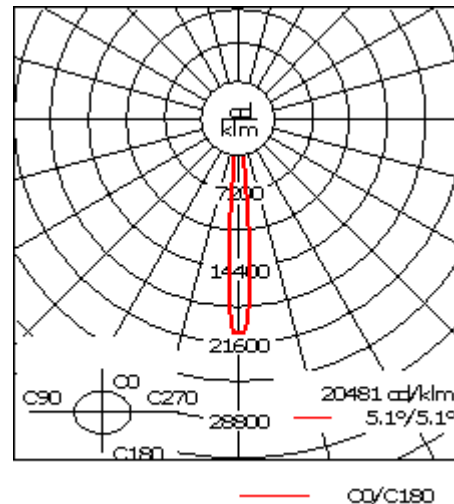

Spezifikationen

Materialbeschreibung

Gehäuse	Korrosionsbeständiger Aluminiumguss / Strangpressprofil
Abdeckung	Sicherheitsglas
Farben	RAL9004 Signalschwarz RAL9007 Graualuminium RAL7016 Anthrazitgrau RAL9016 Verkehrsweiß
Dichtung	CCG® Silikondichtung
Schrauben	PCS beschichtete Edelstahlschrauben
Schutzart	IP66
Schlagfestigkeit	IK07
Korrosionsbeständigkeit	5CE

Elektrische Beschreibung

Netzgerät / Vorschaltgerät	Standard. Variante mit DALI erhältlich, bei Bestellung bitte angeben.
Leistungsfaktor	>0.9

Weitere Informationen

Lebensdauer	Ta=25° L90B10 > 90000h
Energieeffizienzklasse	C-D (Lichtquelle)

WE-EF Switzerland AG

Himmelrichstrasse 6, 6003 Luzern - Tel: +41 41 210 49 95
info.switzerland@we-ef.com - <https://we-ef.com/ch_de>
Technische Änderungen und Irrtümer vorbehalten. - Erstellt am 23.11.2024