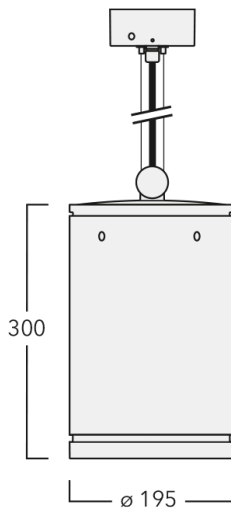

Spezifikationen

Materialbeschreibung

Gehäuse	Korrosionsbeständiger Aluminiumguss / Strangpressprofil
Abdeckung	Sicherheitsglas
Farben	RAL9004 Signalschwarz RAL9007 Graualuminium RAL7016 Anthrazitgrau RAL9016 Verkehrsweiß
Dichtung	CCG® Silikondichtung
Schrauben	PCS beschichtete Edelstahlschrauben
Schutzart	IP66
Schlagfestigkeit	IK07
Korrosionsbeständigkeit	5CE

Elektrische Beschreibung

Netzgerät / Vorschaltgerät	Standard. Variante mit DALI erhältlich, bei Bestellung bitte angeben.
Leistungsfaktor	>0.9

Weitere Informationen

Lebensdauer	Ta=25° L90B10 > 90000h
Energieeffizienzklasse	C-D (Lichtquelle)

WE-EF Switzerland AG

Himmelrichstrasse 6, 6003 Luzern - Tel: +41 41 210 49 95
info.switzerland@we-ef.com - <https://we-ef.com/ch_de>
Technische Änderungen und Irrtümer vorbehalten. - Erstellt am 23.11.2024