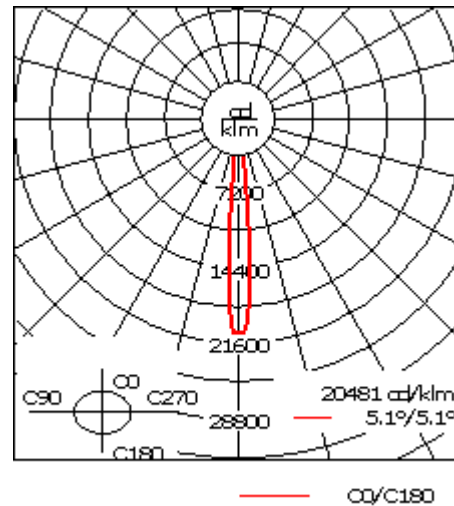

Spezifikationen

Materialbeschreibung

Gehäuse	Korrosionsbeständiger Aluminiumguss / Strangpressprofil
Abdeckung	Sicherheitsglas
Farben	RAL9004 Signalschwarz RAL9007 Graualuminium RAL7016 Anthrazitgrau RAL9016 Verkehrsweiß
Dichtung	CCG® Silikondichtung
Schrauben	PCS beschichtete Edelstahlschrauben
Schutzart	IP66
Schlagfestigkeit	IK07
Korrosionsbeständigkeit	5CE

Elektrische Beschreibung

Netzgerät / Vorschaltgerät	Standard. Variante mit DALI erhältlich, bei Bestellung bitte angeben.
Leistungsfaktor	>0.9

Weitere Informationen

Lebensdauer	Ta=25° L90B10 > 90000h
Energieeffizienzklasse	C-D (Lichtquelle)

WE-EF Switzerland AG

Himmelrichstrasse 6, 6003 Luzern - Tel: +41 41 210 49 95
info.switzerland@we-ef.com - <https://we-ef.com/ch_de>
Technische Änderungen und Irrtümer vorbehalten. - Erstellt am 23.11.2024