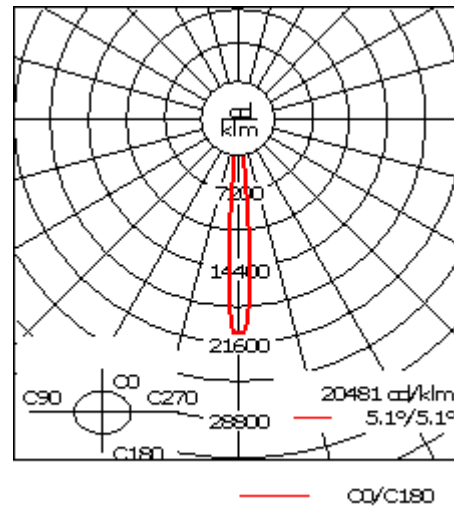

Spécifications

Description du matériel

Corps	Corps en fonte d'aluminium, visserie inox avec traitement PCS
Lentille	Verre de sécurité
Couleurs	Peinture poudre disponible avec 35 couleurs différents
Joint	Joint silicone CCG®
Visserie	PCS Inox avec recouvrement polymère
IP	IP66
IK	IK07
Protection contre la corrosion	5CE

Description électrique

Driver	Driver électronique séparé thermiquement
Power factor	>0.9

Informations complémentaires

Durée de vie	Ta=25° L90B10 > 90000h
Classe d'efficacité énergétique	C-D

WE-EF LUMIERE

ZAC de Chesnes Nord, 6 Rue de Brisson, CS80330, 38290 Satolas et Bonce - Téléphone: +33 4 74 99 14 44
info.france@we-ef.com - <https://we-ef.com/fr>

Sous réserve de modifications techniques et d'erreurs. - Généré le 23/11/2024