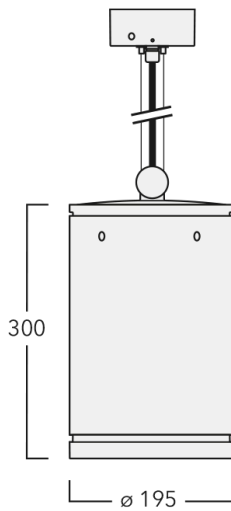

Spécifications

Description du matériel

Corps	Corps en fonte d'aluminium, visserie inox avec traitement PCS
Lentille	Verre de sécurité
Couleurs	Peinture poudre disponible avec 35 couleurs différents
Joint	Joint silicone CCG®
Visserie	PCS Inox avec recouvrement polymère
IP	IP66
IK	IK07
Protection contre la corrosion	5CE

Description électrique

Driver	Driver électronique séparé thermiquement
Power factor	>0.9

Informations complémentaires

Durée de vie	Ta=25° L90B10 > 90000h
Classe d'efficacité énergétique	C-D

WE-EF LUMIERE

ZAC de Chesnes Nord, 6 Rue de Brisson, CS80330, 38290 Satolas et Bonce - Téléphone: +33 4 74 99 14 44
info.france@we-ef.com - <https://we-ef.com/fr>

Sous réserve de modifications techniques et d'erreurs. - Généré le 23/11/2024