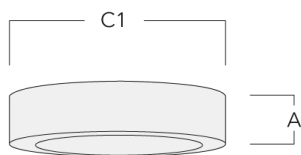

134-2317

DAS140-PM LED

we-ef

Accessoires d'installation

Adaptateur pour installation

Description	Code produit	A	C1
Adaptateur DA14 pour DAC140/ DAS140-PM	134-2109	31	195

WE-EF LUMIERE

ZAC de Chesnes Nord, 6 Rue de Brisson, CS80330, 38290 Satolas et Bonce - Téléphone: +33 4 74 99 14 44
info.france@we-ef.com - <https://we-ef.com/fr>

Sous réserve de modifications techniques et d'erreurs. - Généré le 23/11/2024