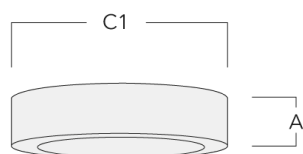

Sous réserve de modifications techniques et d'erreurs. - Généré le 23/11/2024

134-2258

DAC140 TW LED

we-ef

Accessoires d'installation

Adaptateur pour installation

Description	Code produit	A	C1
Adaptateur DA14 pour DAC140/ DAS140-PM	134-2109	31	195