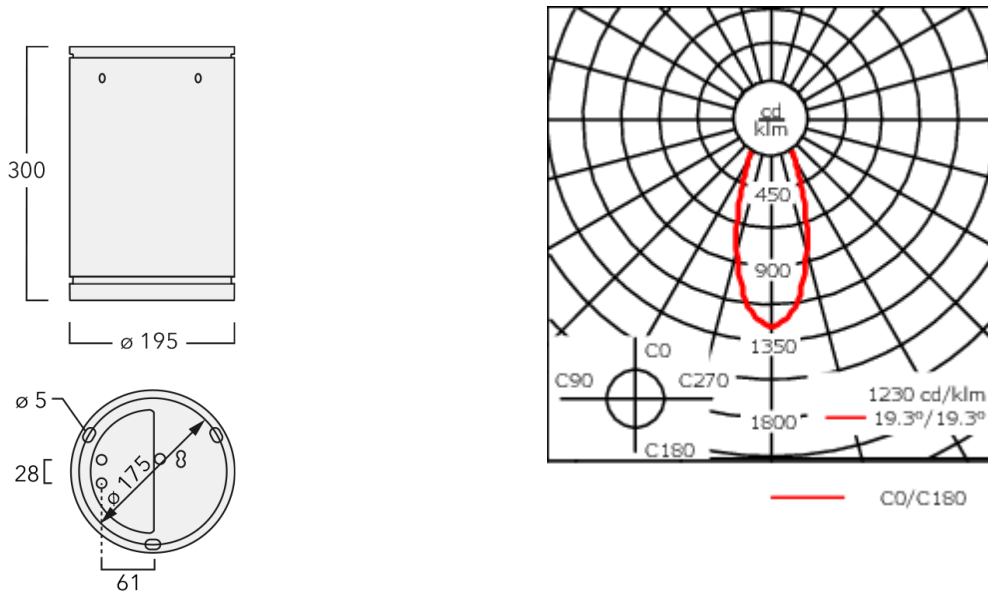

134-2258

DAC140 TW LED

we-ef

Spécifications

Description du matériel

Corps	Corps en fonte d'aluminium, visserie inox avec traitement PCS
Lentille	Verre de sécurité
Couleurs	Peinture poudre disponible avec 35 couleurs différents
Joint	Joint silicone CCG®
Visserie	PCS Inox avec recouvrement polymère
IP	IP66
IK	IK07
Protection contre la corrosion	5CE

Description électrique

Driver	DALI

Informations complémentaires

Durée de vie	Ta=25° L90B10 > 90000h
Classe d'efficacité énergétique	D

WE-EF LUMIERE

ZAC de Chesnes Nord, 6 Rue de Brisson, CS80330, 38290 Satolas et Bonce - Téléphone: +33 4 74 99 14 44
info.france@we-ef.com - <https://we-ef.com/fr>

Sous réserve de modifications techniques et d'erreurs. - Généré le 23/11/2024