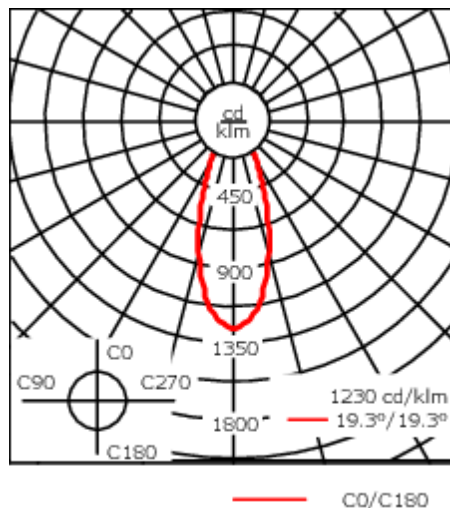

Spécifications

Description du matériel

Corps	Corps en fonte d'aluminium, visserie inox avec traitement PCS
Lentille	Verre de sécurité
Couleurs	RAL9004 Noir de sécurité RAL9007 Aluminium gris RAL7016 Gris anthracite RAL9016 Blanc signalisation
Joint	Joint silicone CCG®
Visserie	PCS Inox avec recouvrement polymère
IP	IP66
IK	IK07
Protection contre la corrosion	5CE

Description électrique

Driver	DALI

Informations complémentaires

Durée de vie	Ta=25° L90B10 > 90000h
Classe d'efficacité énergétique	D

WE-EF Switzerland AG

Himmelrichstrasse 6, 6003 Luzern - Téléphone: +41 22 752 49 94

info.switzerland@we-ef.com - <https://we-ef.com/ch_fr>

Sous réserve de modifications techniques et d'erreurs. - Généré le 23/10/2024