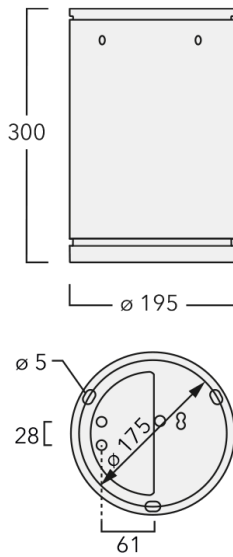

Spécifications

Description du matériel

Corps	Corps en fonte d'aluminium, visserie inox avec traitement PCS
Lentille	Verre de sécurité
Couleurs	RAL9004 Noir de sécurité RAL9007 Aluminium gris RAL7016 Gris anthracite RAL9016 Blanc signalisation
Joint	Joint silicone CCG®
Visserie	PCS Inox avec recouvrement polymère
IP	IP66
IK	IK07
Protection contre la corrosion	5CE

Description électrique

Driver	DALI

Informations complémentaires

Durée de vie	Ta=25° L90B10 > 90000h
Classe d'efficacité énergétique	D

WE-EF Switzerland AG

Himmelrichstrasse 6, 6003 Luzern - Téléphone: +41 22 752 49 94

info.switzerland@we-ef.com - <https://we-ef.com/ch_fr>

Sous réserve de modifications techniques et d'erreurs. - Généré le 23/11/2024