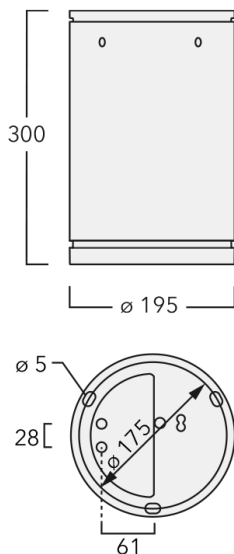

Spécifications

Description du matériel

Corps	Corps en fonte d'aluminium, visserie inox avec traitement PCS
Lentille	Verre de sécurité
Couleurs	RAL9004 Noir de sécurité RAL9007 Aluminium gris RAL7016 Gris anthracite RAL9016 Blanc signalisation
Joint	Joint silicone CCG®
Visserie	PCS Inox avec recouvrement polymère
IP	IP66
IK	IK07
Protection contre la corrosion	5CE

Description électrique

Driver	DALI

Informations complémentaires

Durée de vie	Ta=25° L90B10 > 90000h
Classe d'efficacité énergétique	D

WE-EF Switzerland AG

Himmelrichstrasse 6, 6003 Luzern - Téléphone: +41 22 752 49 94

info.switzerland@we-ef.com - <https://we-ef.com/ch_fr>

Sous réserve de modifications techniques et d'erreurs. - Généré le 23/10/2024