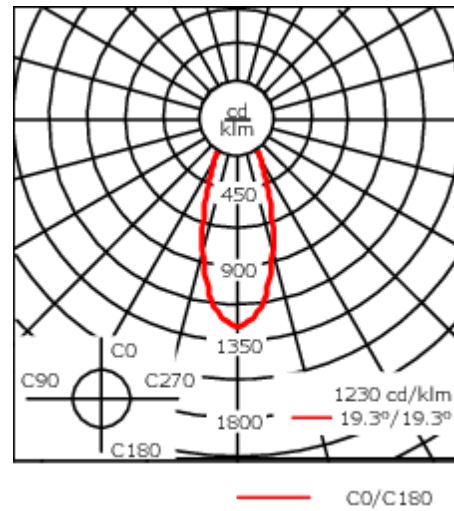

Spécifications

Description du matériel

Corps	Corps en fonte d'aluminium, visserie inox avec traitement PCS
Lentille	Verre de sécurité
Couleurs	RAL9004 Noir de sécurité RAL9007 Aluminium gris RAL7016 Gris anthracite RAL9016 Blanc signalisation
Joint	Joint silicone CCG®
Visserie	PCS Inox avec recouvrement polymère
IP	IP66
IK	IK07
Protection contre la corrosion	5CE

Description électrique

Driver	DALI

Informations complémentaires

Durée de vie	Ta=25° L90B10 > 90000h
Classe d'efficacité énergétique	D

WE-EF Switzerland AG

Himmelrichstrasse 6, 6003 Luzern - Téléphone: +41 22 752 49 94

info.switzerland@we-ef.com - <https://we-ef.com/ch_fr>

Sous réserve de modifications techniques et d'erreurs. - Généré le 23/11/2024