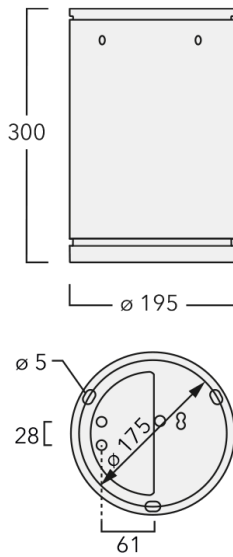

134-2259

DAC140 TW LED

we-ef

Spezifikationen

Materialbeschreibung

Gehäuse	Korrosionsbeständiger Aluminiumguss / Strangpressprofil
Abdeckung	Sicherheitsglas
Farben	RAL9004 Signalschwarz RAL9007 Graualuminium RAL7016 Anthrazitgrau RAL9016 Verkehrsweiß
Dichtung	CCG® Silikondichtung
Schrauben	PCS beschichtete Edelstahlschrauben
Schutzart	IP66
Schlagfestigkeit	IK07
Korrosionsbeständigkeit	5CE

Elektrische Beschreibung

Netzgerät / Vorschaltgerät	DALI

Weitere Informationen

Lebensdauer	Ta=25° L90B10 > 90000h
Energieeffizienzklasse	D (Lichtquelle)

WE-EF Switzerland AG

Himmelrichstrasse 6, 6003 Luzern - Tel: +41 41 210 49 95
info.switzerland@we-ef.com - <https://we-ef.com/ch_de>
Technische Änderungen und Irrtümer vorbehalten. - Erstellt am 23.11.2024