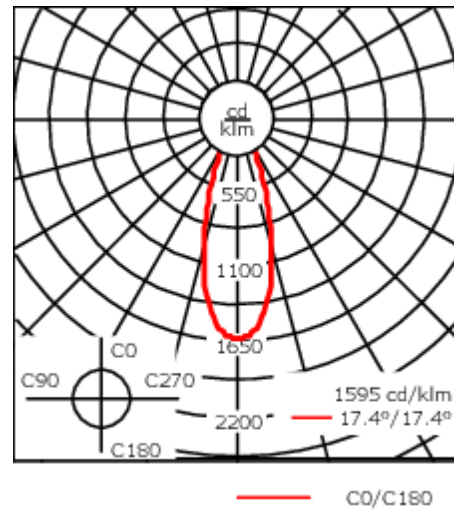

134-2259

DAC140 TW LED

we-ef

Spezifikationen

Materialbeschreibung

Gehäuse	Korrosionsbeständiger Aluminiumguss / Strangpressprofil
Abdeckung	Sicherheitsglas
Farben	RAL9004 Signalschwarz RAL9007 Graualuminium RAL7016 Anthrazitgrau RAL9016 Verkehrsweiß
Dichtung	CCG® Silikondichtung
Schrauben	PCS beschichtete Edelstahlschrauben
Schutzart	IP66
Schlagfestigkeit	IK07
Korrosionsbeständigkeit	5CE

Elektrische Beschreibung

Netzgerät / Vorschaltgerät	DALI

Weitere Informationen

Lebensdauer	Ta=25° L90B10 > 90000h
Energieeffizienzklasse	D (Lichtquelle)

WE-EF Switzerland AG

Himmelrichstrasse 6, 6003 Luzern - Tel: +41 41 210 49 95
info.switzerland@we-ef.com - <https://we-ef.com/ch_de>
Technische Änderungen und Irrtümer vorbehalten. - Erstellt am 23.11.2024