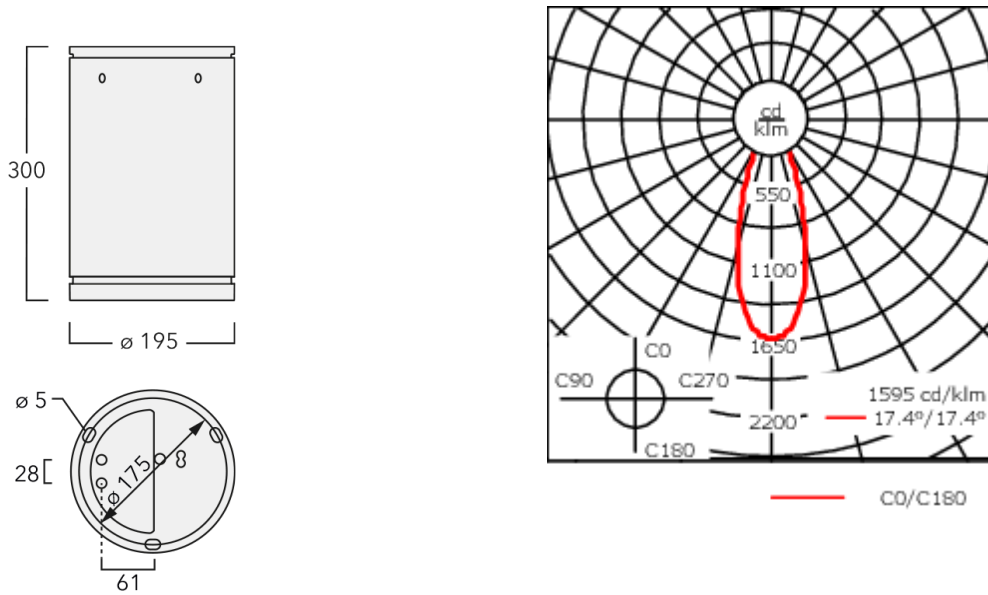

Spécifications

Description du matériel

Corps	Corps en fonte d'aluminium, visserie inox avec traitement PCS
Lentille	Verre de sécurité
Couleurs	Peinture poudre disponible avec 35 couleurs différents
Joint	Joint silicone CCG®
Visserie	PCS Inox avec recouvrement polymère
IP	IP66
IK	IK07
Protection contre la corrosion	5CE

Description électrique

Driver	DALI

Informations complémentaires

Durée de vie	Ta=25° L90B10 > 90000h
Classe d'efficacité énergétique	D

WE-EF LUMIERE

ZAC de Chesnes Nord, 6 Rue de Brisson, CS80330, 38290 Satolas et Bonce - Téléphone: +33 4 74 99 14 44
info.france@we-ef.com - <https://we-ef.com/fr>

Sous réserve de modifications techniques et d'erreurs. - Généré le 23/11/2024