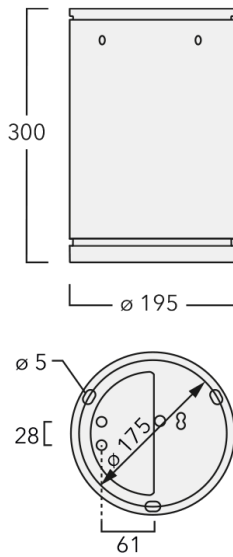

Spécifications

Description du matériel

Corps	Corps en fonte d'aluminium, visserie inox avec traitement PCS
Lentille	Verre de sécurité
Couleurs	RAL9004 Noir de sécurité RAL9007 Aluminium gris RAL7016 Gris anthracite RAL9016 Blanc signalisation
Joint	Joint silicone CCG®
Visserie	PCS Inox avec revêtement polymère
IP	IP66
IK	IK07
Protection contre la corrosion	5CE

Description électrique

Driver	DALI

Informations complémentaires

Durée de vie	Ta=25° L90B10 > 90000h
Classe d'efficacité énergétique	D

WE-EF Switzerland AG

Himmelrichstrasse 6, 6003 Luzern - Téléphone: +41 22 752 49 94

info.switzerland@we-ef.com - <https://we-ef.com/ch_fr>

Sous réserve de modifications techniques et d'erreurs. - Généré le 23/11/2024