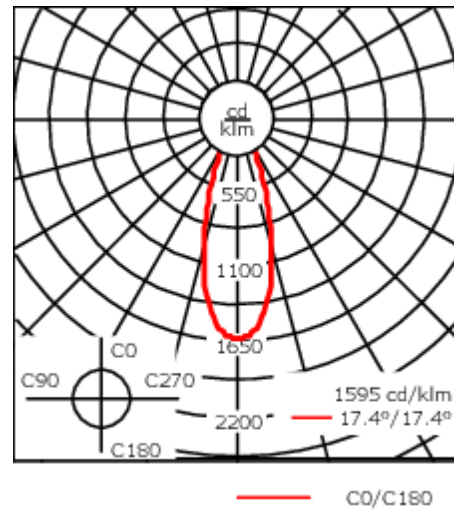

Spécifications

Description du matériel

Corps	Corps en fonte d'aluminium, visserie inox avec traitement PCS
Lentille	Verre de sécurité
Couleurs	RAL9004 Noir de sécurité RAL9007 Aluminium gris RAL7016 Gris anthracite RAL9016 Blanc signalisation
Joint	Joint silicone CCG®
Visserie	PCS Inox avec revêtement polymère
IP	IP66
IK	IK07
Protection contre la corrosion	5CE

Description électrique

Driver	DALI

Informations complémentaires

Durée de vie	Ta=25° L90B10 > 90000h
Classe d'efficacité énergétique	D

WE-EF Switzerland AG

Himmelrichstrasse 6, 6003 Luzern - Téléphone: +41 22 752 49 94

info.switzerland@we-ef.com - <https://we-ef.com/ch_fr>

Sous réserve de modifications techniques et d'erreurs. - Généré le 23/11/2024