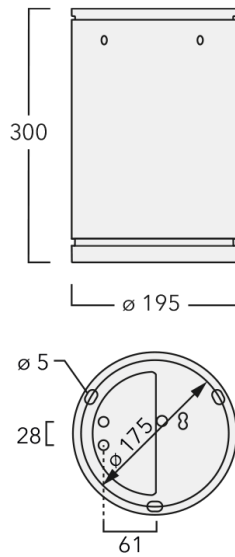

Spezifikationen

Materialbeschreibung

Gehäuse	Korrosionsbeständiger Aluminiumguss / Strangpressprofil
Abdeckung	Sicherheitsglas
Farben	RAL9004 Signalschwarz RAL9006 Weißaluminium RAL9007 Graualuminium RAL7016 Anthrazitgrau RAL9016 Verkehrsweiß
Dichtung	CCG® Silikondichtung
Schrauben	PCS beschichtete Edelstahlschrauben
Schutzart	IP66
Schlagfestigkeit	IK07
Korrosionsbeständigkeit	5CE

Elektrische Beschreibung

Netzgerät / Vorschaltgerät	DALI

Weitere Informationen

Lebensdauer	Ta=25° L90B10 > 90000h
Energieeffizienzklasse	D (Lichtquelle)

WE-EF LEUCHTEN GmbH

Töpinger Straße 16, 29646 Bispingen, Germany - Tel: +49 5194 909-0
info.germany@we-ef.com - <https://we-ef.com/de>

Technische Änderungen und Irrtümer vorbehalten. - Erstellt am 19.04.2025