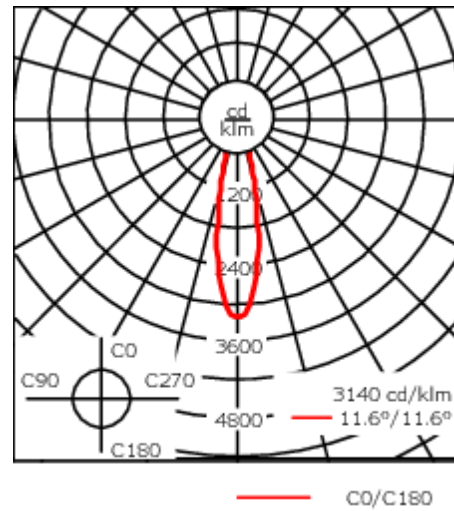

Spezifikationen

Materialbeschreibung

Gehäuse	Korrosionsbeständiger Aluminiumguss / Strangpressprofil
Abdeckung	Sicherheitsglas
Farben	RAL9004 Signalschwarz RAL9006 Weißaluminium RAL9007 Graualuminium RAL7016 Anthrazitgrau RAL9016 Verkehrsweiß
Dichtung	CCG® Silikondichtung
Schrauben	PCS beschichtete Edelstahlschrauben
Schutzart	IP66
Schlagfestigkeit	IK07
Korrosionsbeständigkeit	5CE

Elektrische Beschreibung

Netzgerät / Vorschaltgerät	DALI

Weitere Informationen

Lebensdauer	Ta=25° L90B10 > 90000h
Energieeffizienzklasse	D (Lichtquelle)

WE-EF LEUCHTEN GmbH

Töpinger Straße 16, 29646 Bispingen, Germany - Tel: +49 5194 909-0
info.germany@we-ef.com - <https://we-ef.com/de>

Technische Änderungen und Irrtümer vorbehalten. - Erstellt am 19.04.2025