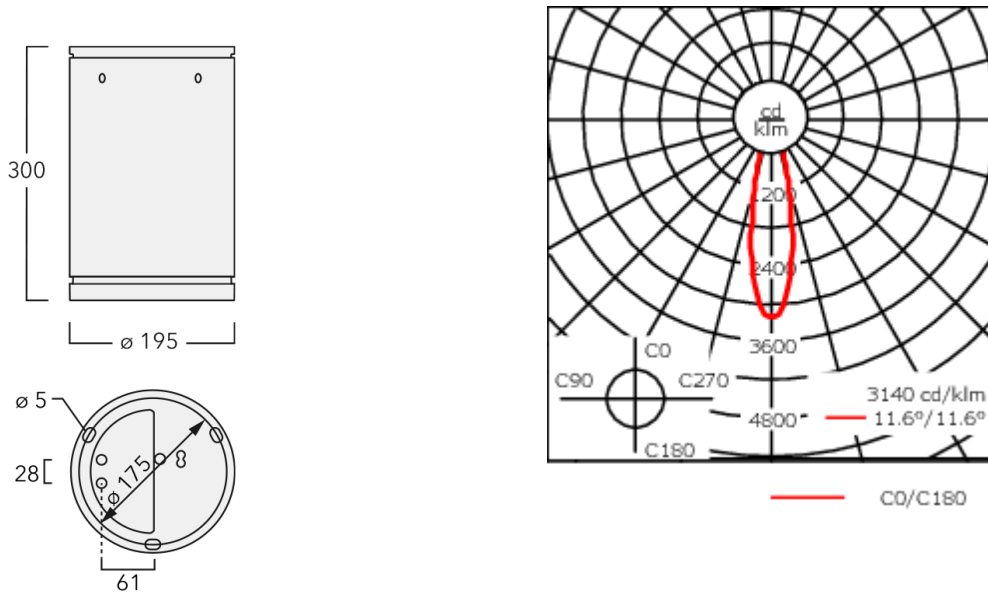

Spécifications

Description du matériel

Corps	Corps en fonte d'aluminium, visserie inox avec traitement PCS
Lentille	Verre de sécurité
Couleurs	Peinture poudre disponible avec 35 couleurs différents
Joint	Joint silicone CCG®
Visserie	PCS Inox avec recouvrement polymère
IP	IP66
IK	IK07
Protection contre la corrosion	5CE

Description électrique

Driver	DALI

Informations complémentaires

Durée de vie	Ta=25° L90B10 > 90000h
Classe d'efficacité énergétique	D

WE-EF LUMIERE

ZAC de Chesnes Nord, 6 Rue de Brisson, CS80330, 38290 Satolas et Bonce - Téléphone: +33 4 74 99 14 44
info.france@we-ef.com - <https://we-ef.com/fr>

Sous réserve de modifications techniques et d'erreurs. - Généré le 23/11/2024