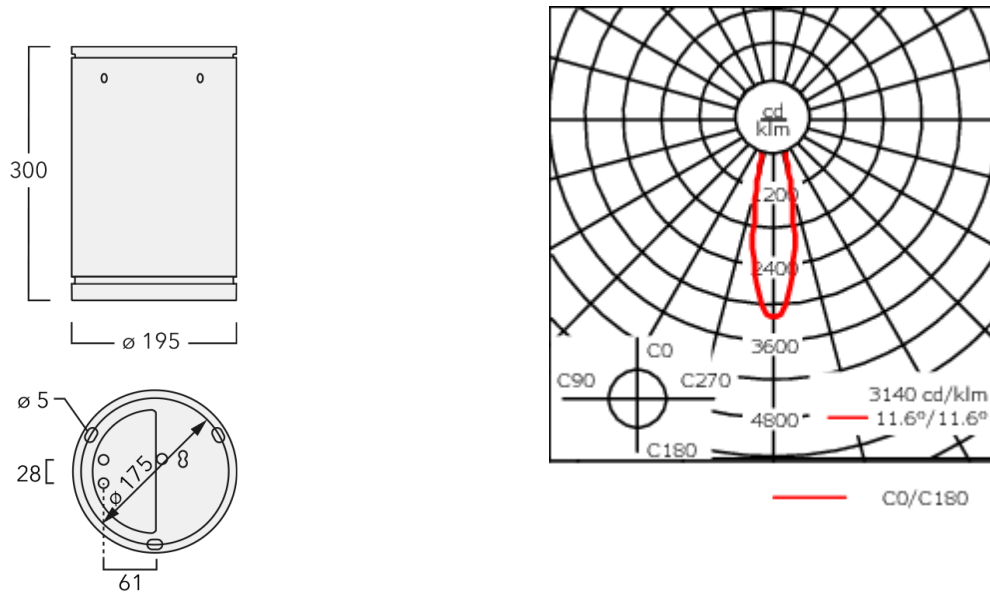

Spécifications

Description du matériel

Corps	Corps en fonte d'aluminium, visserie inox avec traitement PCS
Lentille	Verre de sécurité
Couleurs	RAL9004 Noir de sécurité RAL9007 Aluminium gris RAL7016 Gris anthracite RAL9016 Blanc signalisation
Joint	Joint silicone CCG®
Visserie	PCS Inox avec recouvrement polymère
IP	IP66
IK	IK07
Protection contre la corrosion	5CE

Description électrique

Driver	DALI

Informations complémentaires

Durée de vie	Ta=25° L90B10 > 90000h
Classe d'efficacité énergétique	D

WE-EF Switzerland AG

Himmelrichstrasse 6, 6003 Luzern - Téléphone: +41 22 752 49 94

info.switzerland@we-ef.com - <https://we-ef.com/ch_fr>

Sous réserve de modifications techniques et d'erreurs. - Généré le 23/11/2024