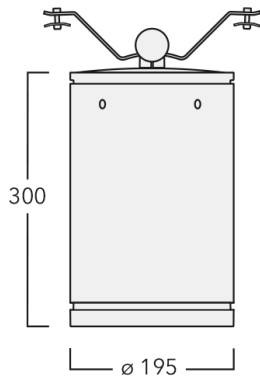

Luminaire disponible avec un caisson de hauteur 190mm, 250mm et 300mm.

Hauteur conseillée selon la puissance : 5 à 8m.

Convient pour les photométries [M], [EE], [EES]. Ne peut se monter avec la photométrie [B]. Accessoire interne monté en usine.

Poids	6,00 kg
Types photométries	faisceau symétrique, extensif [B]
Type de Lampes	LED-24/42W / 325 mA - 2700-6000K
IRC	80
Alimentation électrique	ballast électronique
LEDs	24
Rated input power	51 W

Flux lumineux nominal (lm)

Sous réserve de modifications techniques et d'erreurs. - Généré le 23/11/2024

Spécifications

Description du matériel

Corps	Corps en fonte d'aluminium
Lentille	Verre de sécurité
Couleurs	Peinture poudre disponible avec 35 couleurs différents
Joint	Joint silicone CCG®
Visserie	PCS Inox avec recouvrement polymère
IP	IP66
IK	IK07
Protection contre la corrosion	5CE
Surface exposée au vent	0.0611 m ²