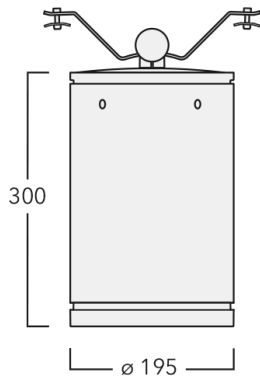

Luminaire disponible avec un caisson de hauteur 190mm, 250mm et 300mm.

Hauteur conseillée selon la puissance : 5 à 8m.

Convient pour les photométries [M], [EE], [EES]. Ne peut se monter avec la photométrie [B]. Accessoire interne monté en usine.

Poids	6,00 kg
Types photométries	faisceau symétrique, extensif [B]
Type de Lampes	LED-24/42W / 325 mA - 2700-6000K
IRC	80
Alimentation électrique	ballast électronique
LEDs	24
Rated input power	51 W

Flux lumineux nominal (lm)

LED Lumen	230
Total Lumen	5520
Tj	85

Rated lumens (lm)

LED Lumen	166.4
Total Lumen	3993.5
Ta	25

Spécifications

Description du matériel

Corps	Corps en fonte d'aluminium
Lentille	Verre de sécurité
Couleurs	Peinture poudre disponible avec 35 couleurs différents
Joint	Joint silicone CCG®
Visserie	PCS Inox avec revêtement polymère
IP	IP66
IK	IK07
Protection contre la corrosion	5CE
Surface exposée au vent	0.0611 m ²