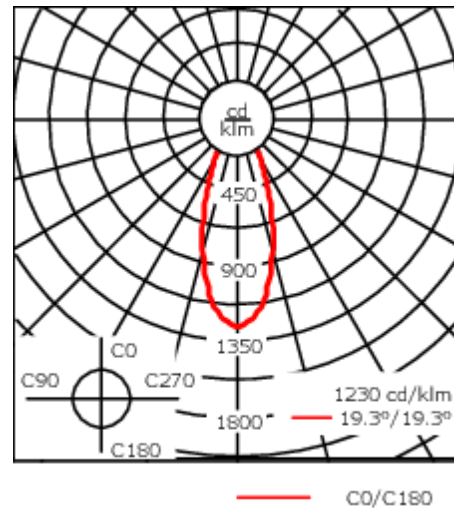

Luminaire disponible avec un caisson de hauteur 190mm, 250mm et 300mm.

Hauteur conseillée selon la puissance : 5 à 8m.

Convient pour les photométries [M], [EE], [EES]. Ne peut se monter avec la photométrie [B]. Accessoire interne monté en usine.

Poids	6,00 kg
Types photométries	faisceau symétrique, extensif [B]
Type de Lampes	LED-24/42W / 325 mA - 2700-6000K
IRC	80
Alimentation électrique	ballast électronique
LEDs	24
Rated input power	51 W

Flux lumineux nominal (lm)

Sous réserve de modifications techniques et d'erreurs. - Généré le 23/11/2024

Spécifications

Description du matériel

Corps	Corps en fonte d'aluminium
Lentille	Verre de sécurité
Couleurs	Peinture poudre disponible avec 35 couleurs différents
Joint	Joint silicone CCG®
Visserie	PCS Inox avec recouvrement polymère
IP	IP66
IK	IK07
Protection contre la corrosion	5CE
Surface exposée au vent	0.0611 m ²