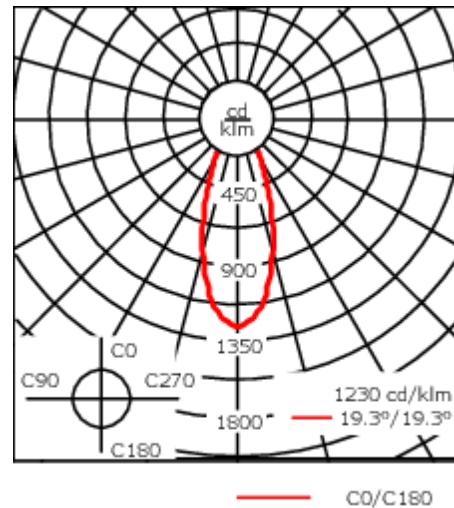

Luminaire disponible avec un caisson de hauteur 190mm, 250mm et 300mm.

Hauteur conseillée selon la puissance : 5 à 8m.

Convient pour les photométries [M], [EE], [EES]. Ne peut se monter avec la photométrie [B]. Accessoire interne monté en usine.

Poids	6,00 kg
Types photométries	faisceau symétrique, extensif [B]
Type de Lampes	LED-24/42W / 325 mA - 2700-6000K
IRC	80
Alimentation électrique	ballast électronique
LEDs	24
Rated input power	51 W

Flux lumineux nominal (lm)

LED Lumen	230
Total Lumen	5520
Tj	85

Rated lumens (lm)

LED Lumen	166.4
Total Lumen	3993.5
Ta	25

Spécifications

Description du matériel

Corps	Corps en fonte d'aluminium
Lentille	Verre de sécurité
Couleurs	Peinture poudre disponible avec 35 couleurs différents
Joint	Joint silicone CCG®
Visserie	PCS Inox avec revêtement polymère
IP	IP66
IK	IK07
Protection contre la corrosion	5CE
Surface exposée au vent	0.0611 m ²