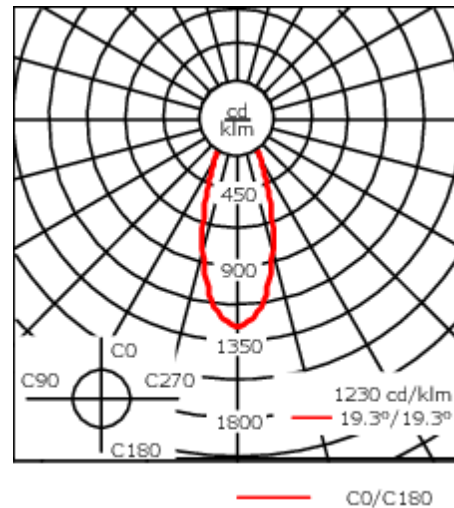

Description

IP66. Classe I. Classe II sur demande. IK07. Corps en fonte d'aluminium injecté, traitement titanium. Visserie inox avec traitement PCS. Protection contre la corrosion 5CE. Joint silicone CCG®. Verre de sécurité anti-reflet monté dans un cadre suspendable. Modules LED interchangeables individuellement. Câbles et accessoires non fournis.

Luminaire disponible avec un caisson de hauteur 190mm, 250mm et 300mm.

Hauteur conseillée selon la puissance : 5 à 8m.

Poids	6,00 kg
Distribution de la lumière	faisceau symétrique, extensif [B]
Source lumineuse	LED-24/42W / 325 mA - 2700-6000K
IRC	80
Alimentation électrique	ballast électronique
LEDs	24
Rated input power	51 W
Flux lumineux nominal (lm)	
LED Lumen	230
Total Lumen	5520
Tj	85
Rated lumens (lm)	
LED Lumen	166.4
Total Lumen	3993.5
Ta	25

Spécifications

Description du matériel

Corps	Corps en fonte d'aluminium
Lentille	Verre de sécurité
Couleurs	<div style="display: flex; align-items: center; gap: 10px;"> <div style="width: 20px; height: 15px; background-color: black; margin-right: 5px;"></div> RAL9004 Noir de sécurité </div> <div style="display: flex; align-items: center; gap: 10px; margin-top: 5px;"> <div style="width: 20px; height: 15px; background-color: gray; margin-right: 5px;"></div> RAL9007 Aluminium gris </div> <div style="display: flex; align-items: center; gap: 10px; margin-top: 5px;"> <div style="width: 20px; height: 15px; background-color: darkgray; margin-right: 5px;"></div> RAL7016 Gris anthracite </div> <div style="display: flex; align-items: center; gap: 10px; margin-top: 5px;"> <div style="width: 20px; height: 15px; background-color: lightgray; margin-right: 5px;"></div> RAL9016 Blanc signalisation </div>
Joint	Joint silicone CCG®
Visserie	PCS Inox avec revêtement polymère
IP	IP66
IK	IK07
Protection contre la corrosion	5CE
Surface exposée au vent	0.0611 m ²