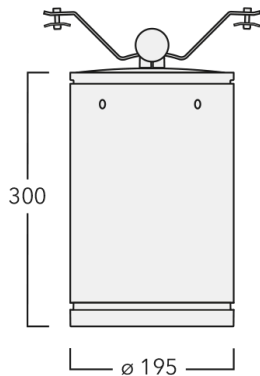

Description

IP66. Classe I. Classe II sur demande. IK07. Corps en fonte d'aluminium injecté, traitement titanium. Visserie inox avec traitement PCS. Protection contre la corrosion 5CE. Joint silicone CCG®. Verre de sécurité anti-reflet monté dans un cadre suspendable. Modules LED interchangeables individuellement. Câbles et accessoires non fournis.

Luminaire disponible avec un caisson de hauteur 190mm, 250mm et 300mm.

Hauteur conseillée selon la puissance : 5 à 8m.

Poids	6,00 kg
Distribution de la lumière	faisceau symétrique, extensif [B]
Source lumineuse	LED-24/42W / 325 mA - 2700-6000K
IRC	80
Alimentation électrique	ballast électronique
LEDs	24
Rated input power	51 W
Flux lumineux nominal (lm)	
LED Lumen	230
Total Lumen	5520
Tj	85
Rated lumens (lm)	
LED Lumen	166.4
Total Lumen	3993.5
Ta	25

Spécifications

Description du matériel

Corps	Corps en fonte d'aluminium
Lentille	Verre de sécurité
Couleurs	<div style="display: flex; align-items: center; gap: 10px;"> <div style="width: 20px; height: 15px; background-color: black; margin-right: 5px;"></div> RAL9004 Noir de sécurité </div> <div style="display: flex; align-items: center; gap: 10px; margin-top: 5px;"> <div style="width: 20px; height: 15px; background-color: gray; margin-right: 5px;"></div> RAL9007 Aluminium gris </div> <div style="display: flex; align-items: center; gap: 10px; margin-top: 5px;"> <div style="width: 20px; height: 15px; background-color: darkgray; margin-right: 5px;"></div> RAL7016 Gris anthracite </div> <div style="display: flex; align-items: center; gap: 10px; margin-top: 5px;"> <div style="width: 20px; height: 15px; background-color: lightgray; margin-right: 5px;"></div> RAL9016 Blanc signalisation </div>
Joint	Joint silicone CCG®
Visserie	PCS Inox avec revêtement polymère
IP	IP66
IK	IK07
Protection contre la corrosion	5CE
Surface exposée au vent	0.0611 m ²