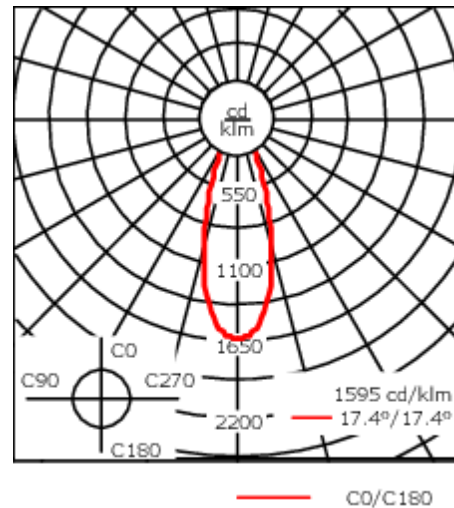

Spécifications

Description du matériel

Corps	Corps en fonte d'aluminium
Lentille	Verre de sécurité
Couleurs	Peinture poudre disponible avec 35 couleurs différents
Joint	Joint silicone CCG®
Visserie	PCS Inox avec revêtement polymère
IP	IP66
IK	IK07
Protection contre la corrosion	5CE
Surface exposée au vent	0.0611 m²

Description électrique

Driver	DALI
Power factor	> 0.9

Informations complémentaires

Durée de vie	Ta=25° L90B10 > 90000h
Classe d'efficacité énergétique	D

WE-EF LUMIERE

ZAC de Chesnes Nord, 6 Rue de Brisson, CS80330, 38290 Satolas et Bonce - Téléphone: +33 4 74 99 14 44
info.france@we-ef.com - <https://we-ef.com/fr>

Sous réserve de modifications techniques et d'erreurs. - Généré le 23/11/2024