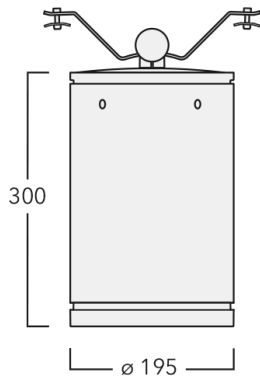

Spécifications

Description du matériel

Corps	Corps en fonte d'aluminium
Lentille	Verre de sécurité
Couleurs	Peinture poudre disponible avec 35 couleurs différents
Joint	Joint silicone CCG®
Visserie	PCS Inox avec revêtement polymère
IP	IP66
IK	IK07
Protection contre la corrosion	5CE
Surface exposée au vent	0.0611 m²

Description électrique

Driver	DALI
Power factor	> 0.9

Informations complémentaires

Durée de vie	Ta=25° L90B10 > 90000h
Classe d'efficacité énergétique	D

WE-EF LUMIERE

ZAC de Chesnes Nord, 6 Rue de Brisson, CS80330, 38290 Satolas et Bonce - Téléphone: +33 4 74 99 14 44
info.france@we-ef.com - <https://we-ef.com/fr>

Sous réserve de modifications techniques et d'erreurs. - Généré le 23/11/2024