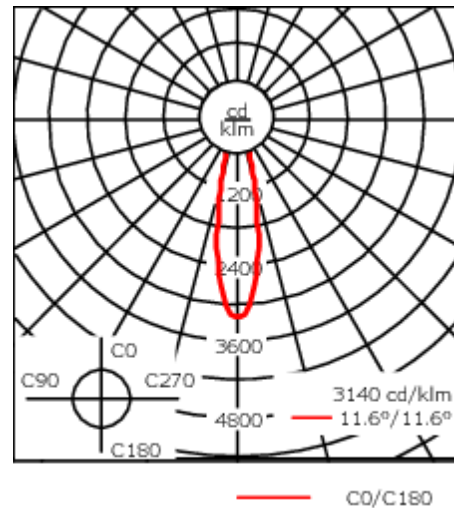

Luminaire disponible avec un caisson de hauteur 190mm, 250mm et 300mm.

Hauteur conseillée selon la puissance : 5 à 8m.

Convient pour les photométries [M], [EE], [EES]. Ne peut se monter avec la photométrie [B]. Accessoire interne monté en usine.

Poids	6,00 kg
Types photométries	faisceau symétrique, intensif [E]
Type de Lampes	LED-24/42W / 325 mA - 2700-6000K
IRC	80
Alimentation électrique	ballast électronique
LEDs	24
Rated input power	51 W

Flux lumineux nominal (lm)

Sous réserve de modifications techniques et d'erreurs. - Généré le 23/11/2024

Spécifications

Description du matériel

Corps	Corps en fonte d'aluminium
Lentille	Verre de sécurité
Couleurs	Peinture poudre disponible avec 35 couleurs différents
Joint	Joint silicone CCG®
Visserie	PCS Inox avec recouvrement polymère
IP	IP66
IK	IK07
Protection contre la corrosion	5CE
Surface exposée au vent	0.0611 m ²