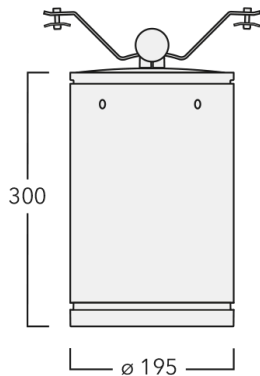

Luminaire disponible avec un caisson de hauteur 190mm, 250mm et 300mm.

Hauteur conseillée selon la puissance : 5 à 8m.

Poids	6,00 kg
Distribution de la lumière	faisceau symétrique, intensif [E]
Source lumineuse	LED-24/42W / 325 mA - 2700-6000K
IRC	80
Alimentation électrique	ballast électronique
LEDs	24
Rated input power	51 W

Flux lumineux nominal (lm)

LED Lumen	230
Total Lumen	5520
Tj	85

Rated lumens (lm)

LED Lumen	183.6
Total Lumen	4406.3
Ta	25

Spécifications

Description du matériel

Corps	Corps en fonte d'aluminium
Lentille	Verre de sécurité
Couleurs	<div style="display: flex; align-items: center;"> <div style="width: 20px; height: 15px; background-color: black; margin-right: 5px;"></div> RAL9004 Noir de sécurité </div> <div style="display: flex; align-items: center; margin-top: 5px;"> <div style="width: 20px; height: 15px; background-color: gray; margin-right: 5px;"></div> RAL9007 Aluminium gris </div> <div style="display: flex; align-items: center; margin-top: 5px;"> <div style="width: 20px; height: 15px; background-color: darkgray; margin-right: 5px;"></div> RAL7016 Gris anthracite </div> <div style="display: flex; align-items: center; margin-top: 5px;"> <div style="width: 20px; height: 15px; background-color: lightgray; margin-right: 5px;"></div> RAL9016 Blanc signalisation </div>
Joint	Joint silicone CCG®
Visserie	PCS Inox avec revêtement polymère
IP	IP66
IK	IK07
Protection contre la corrosion	5CE
Surface exposée au vent	0.0611 m ²