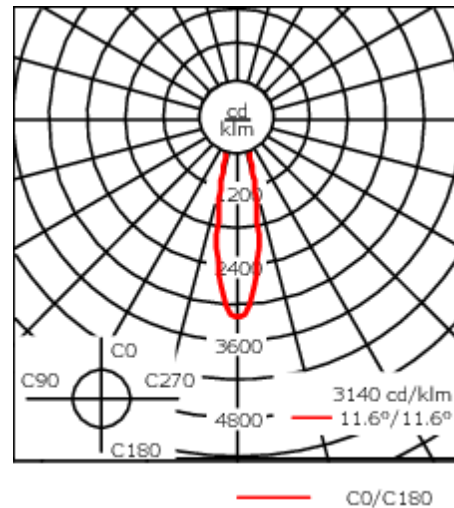

Luminaire disponible avec un caisson de hauteur 190mm, 250mm et 300mm.

Hauteur conseillée selon la puissance : 5 à 8m.

Poids	6,00 kg
Distribution de la lumière	faisceau symétrique, intensif [E]
Source lumineuse	LED-24/42W / 325 mA - 2700-6000K
IRC	80
Alimentation électrique	ballast électronique
LEDs	24
Rated input power	51 W

Flux lumineux nominal (lm)

LED Lumen	230
Total Lumen	5520
Tj	85

Rated lumens (lm)

LED Lumen	183.6
Total Lumen	4406.3
Ta	25

Spécifications

Description du matériel

Corps	Corps en fonte d'aluminium
Lentille	Verre de sécurité
Couleurs	<div style="display: flex; align-items: center;"> <div style="width: 20px; height: 15px; background-color: black; margin-right: 5px;"></div> RAL9004 Noir de sécurité </div> <div style="display: flex; align-items: center; margin-top: 5px;"> <div style="width: 20px; height: 15px; background-color: gray; margin-right: 5px;"></div> RAL9007 Aluminium gris </div> <div style="display: flex; align-items: center; margin-top: 5px;"> <div style="width: 20px; height: 15px; background-color: darkgray; margin-right: 5px;"></div> RAL7016 Gris anthracite </div> <div style="display: flex; align-items: center; margin-top: 5px;"> <div style="width: 20px; height: 15px; background-color: lightgray; margin-right: 5px;"></div> RAL9016 Blanc signalisation </div>
Joint	Joint silicone CCG®
Visserie	PCS Inox avec revêtement polymère
IP	IP66
IK	IK07
Protection contre la corrosion	5CE
Surface exposée au vent	0.0611 m ²