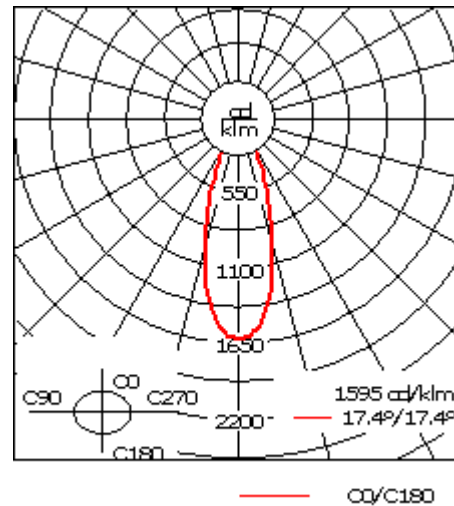

Spezifikationen

Materialbeschreibung

Gehäuse	Korrosionsbeständiger Aluminiumguss / Strangpressprofil
Abdeckung	Sicherheitsglas
Farben	RAL9004 Signalschwarz RAL9007 Graualuminium RAL7016 Anthrazitgrau RAL9016 Verkehrsweiß
Dichtung	CCG® Silikondichtung
Schrauben	PCS beschichtete Edelstahlschrauben
Schutzart	IP66
Schlagfestigkeit	IK07
Korrosionsbeständigkeit	5CE

Elektrische Beschreibung

Netzgerät / Vorschaltgerät	DALI

Weitere Informationen

Energieeffizienzklasse	C-D (Lichtquelle)

WE-EF Switzerland AG

Himmelrichstrasse 6, 6003 Luzern - Tel: +41 41 210 49 95
info.switzerland@we-ef.com - <https://we-ef.com/ch_de>
Technische Änderungen und Irrtümer vorbehalten. - Erstellt am 19.04.2025