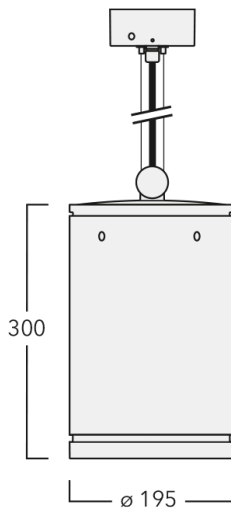

Spezifikationen

Materialbeschreibung

Gehäuse	Korrosionsbeständiger Aluminiumguss / Strangpressprofil
Abdeckung	Sicherheitsglas
Farben	RAL9004 Signalschwarz RAL9007 Graualuminium RAL7016 Anthrazitgrau RAL9016 Verkehrsweiß
Dichtung	CCG® Silikondichtung
Schrauben	PCS beschichtete Edelstahlschrauben
Schutzart	IP66
Schlagfestigkeit	IK07
Korrosionsbeständigkeit	5CE

Elektrische Beschreibung

Netzgerät / Vorschaltgerät	DALI

Weitere Informationen

Energieeffizienzklasse	C-D (Lichtquelle)

WE-EF Switzerland AG

Himmelrichstrasse 6, 6003 Luzern - Tel: +41 41 210 49 95
info.switzerland@we-ef.com - <https://we-ef.com/ch_de>
Technische Änderungen und Irrtümer vorbehalten. - Erstellt am 19.04.2025