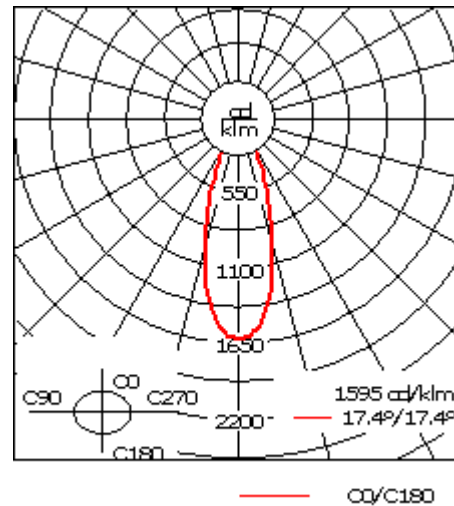

Spécifications

Description du matériel

Corps	Corps en fonte d'aluminium, visserie inox avec traitement PCS
Lentille	Verre de sécurité
Couleurs	Peinture poudre disponible avec 35 couleurs différents
Joint	Joint silicone CCG®
Visserie	PCS Inox avec revêtement polymère
IP	IP66
IK	IK07
Protection contre la corrosion	5CE

Description électrique

Driver	DALI

Informations complémentaires

Classe d'efficacité énergétique	C-D

WE-EF LUMIERE

ZAC de Chesnes Nord, 6 Rue de Brisson, CS80330, 38290 Satolas et Bonce - Téléphone: +33 4 74 99 14 44
info.france@we-ef.com - <https://we-ef.com/fr>

Sous réserve de modifications techniques et d'erreurs. - Généré le 23/11/2024