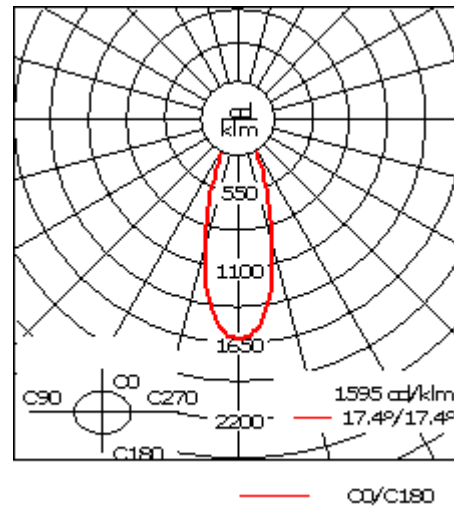

Spécifications

Description du matériel

Corps	Corps en fonte d'aluminium, visserie inox avec traitement PCS
Lentille	Verre de sécurité
Couleurs	RAL9004 Noir de sécurité RAL9007 Aluminium gris RAL7016 Gris anthracite RAL9016 Blanc signalisation
Joint	Joint silicone CCG®
Visserie	PCS Inox avec recouvrement polymère
IP	IP66
IK	IK07
Protection contre la corrosion	5CE

Description électrique

Driver	DALI

Informations complémentaires

Classe d'efficacité énergétique	C-D