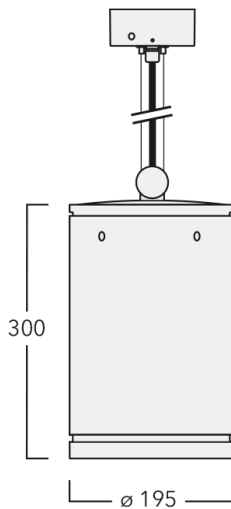

Spécifications

Description du matériel

Corps	Corps en fonte d'aluminium, visserie inox avec traitement PCS
Lentille	Verre de sécurité
Couleurs	RAL9004 Noir de sécurité RAL9007 Aluminium gris RAL7016 Gris anthracite RAL9016 Blanc signalisation
Joint	Joint silicone CCG®
Visserie	PCS Inox avec recouvrement polymère
IP	IP66
IK	IK07
Protection contre la corrosion	5CE

Description électrique

Driver	DALI

Informations complémentaires

Classe d'efficacité énergétique	C-D