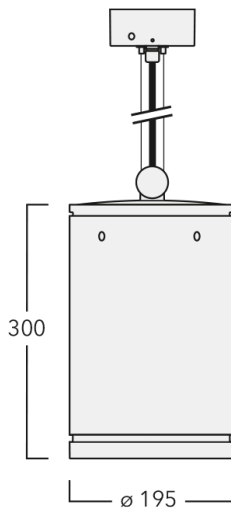

Spezifikationen

Materialbeschreibung

Gehäuse	Korrosionsbeständiger Aluminiumguss / Strangpressprofil
Abdeckung	Sicherheitsglas
Farben	RAL9004 Signalschwarz RAL9007 Graualuminium RAL7016 Anthrazitgrau RAL9016 Verkehrsweiß
Dichtung	CCG® Silikondichtung
Schrauben	PCS beschichtete Edelstahlschrauben
Schutzart	IP66
Schlagfestigkeit	IK07
Korrosionsbeständigkeit	5CE

Elektrische Beschreibung

Netzgerät / Vorschaltgerät	DALI

Weitere Informationen

Energieeffizienzklasse	C-D (Lichtquelle)

WE-EF Switzerland AG