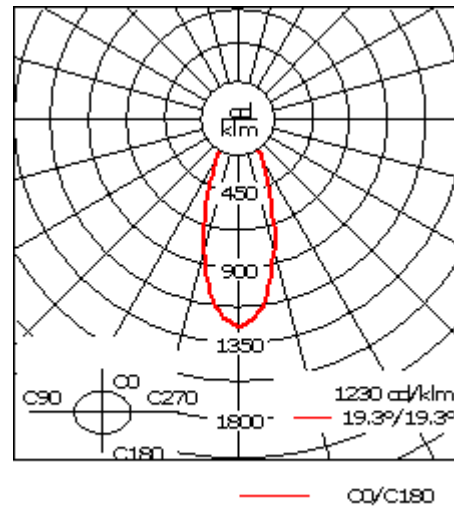

Spezifikationen

Materialbeschreibung

Gehäuse	Korrosionsbeständiger Aluminiumguss / Strangpressprofil
Abdeckung	Sicherheitsglas
Farben	RAL9004 Signalschwarz RAL9007 Graualuminium RAL7016 Anthrazitgrau RAL9016 Verkehrsweiß
Dichtung	CCG® Silikondichtung
Schrauben	PCS beschichtete Edelstahlschrauben
Schutzart	IP66
Schlagfestigkeit	IK07
Korrosionsbeständigkeit	5CE

Elektrische Beschreibung

Netzgerät / Vorschaltgerät	DALI

Weitere Informationen

Energieeffizienzklasse	C-D (Lichtquelle)

WE-EF Switzerland AG