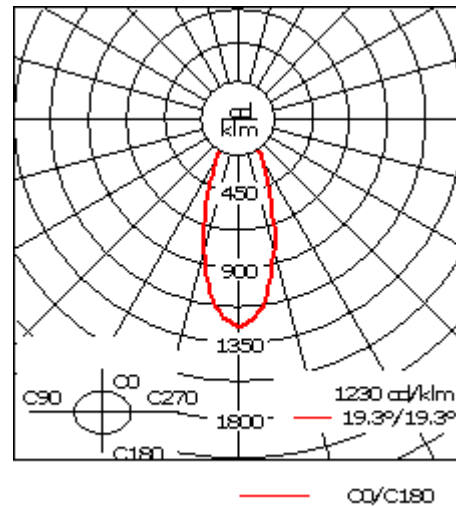

134-2318

DAS140-PM TW LED

we-ef

Spécifications

Description du matériel

Corps	Corps en fonte d'aluminium, visserie inox avec traitement PCS
Lentille	Verre de sécurité
Couleurs	Peinture poudre disponible avec 35 couleurs différents
Joint	Joint silicone CCG®
Visserie	PCS Inox avec recouvrement polymère
IP	IP66
IK	IK07
Protection contre la corrosion	5CE

Description électrique

Driver	DALI

Informations complémentaires

Classe d'efficacité énergétique	C-D

WE-EF LUMIERE

ZAC de Chesnes Nord, 6 Rue de Brisson, CS80330, 38290 Satolas et Bonce - Téléphone: +33 4 74 99 14 44
info.france@we-ef.com - <https://we-ef.com/fr>

Sous réserve de modifications techniques et d'erreurs. - Généré le 23/11/2024