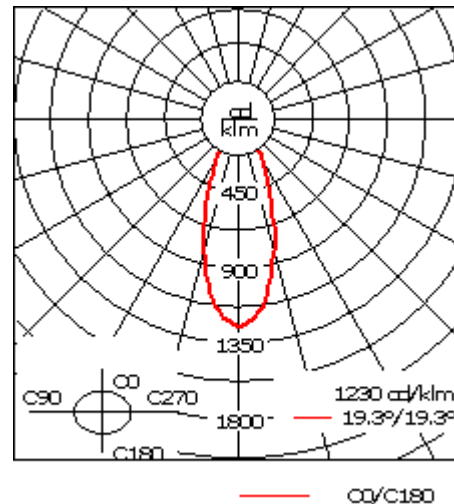

Spécifications

Description du matériel

Corps	Corps en fonte d'aluminium, visserie inox avec traitement PCS
Lentille	Verre de sécurité
Couleurs	RAL9004 Noir de sécurité RAL9007 Aluminium gris RAL7016 Gris anthracite RAL9016 Blanc signalisation
Joint	Joint silicone CCG®
Visserie	PCS Inox avec recouvrement polymère
IP	IP66
IK	IK07
Protection contre la corrosion	5CE

Description électrique

Driver	DALI

Informations complémentaires

Classe d'efficacité énergétique	C-D