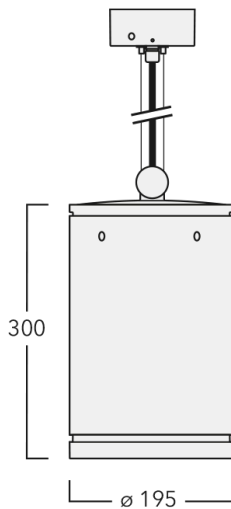

134-2318

DAS140-PM TW LED

we-ef

Description

IP66, Classe I. Classe II sur demande. IK07. Corps en fonte d'aluminium. Visserie inox avec traitement PCS. Protection contre la corrosion 5CE. Joint silicone CCG®. Verre de sécurité. Deux entrées de câble.

Luminaire disponible avec un caisson de hauteur 190mm, 250mm et 300mm.

Poids	5,50 kg
Distribution de la lumière	faisceau symétrique, extensif [B]
Source lumineuse	LED-24/42W / 325 mA - 2700-6000K
IRC	80
Alimentation électrique	ballast électronique
LEDs	24
Rated input power	51 W
Flux lumineux nominal (lm)	
LED Lumen	250
Total Lumen	6000
Tj	85
Rated lumens (lm)	
LED Lumen	180.9
Total Lumen	4340.7
Ta	25

Spécifications

Description du matériel

Corps	Corps en fonte d'aluminium, visserie inox avec traitement PCS
Lentille	Verre de sécurité
Couleurs	<div style="display: flex; align-items: center;"> <div style="width: 20px; height: 15px; background-color: black; margin-right: 5px;"></div> RAL9004 Noir de sécurité </div> <div style="display: flex; align-items: center; margin-top: 5px;"> <div style="width: 20px; height: 15px; background-color: gray; margin-right: 5px;"></div> RAL9007 Aluminium gris </div> <div style="display: flex; align-items: center; margin-top: 5px;"> <div style="width: 20px; height: 15px; background-color: darkgray; margin-right: 5px;"></div> RAL7016 Gris anthracite </div> <div style="display: flex; align-items: center; margin-top: 5px;"> <div style="width: 20px; height: 15px; background-color: lightgray; margin-right: 5px;"></div> RAL9016 Blanc signalisation </div>
Joint	Joint silicone CCG®
Visserie	PCS Inox avec recouvrement polymère
IP	IP66
IK	IK07
Protection contre la corrosion	5CE