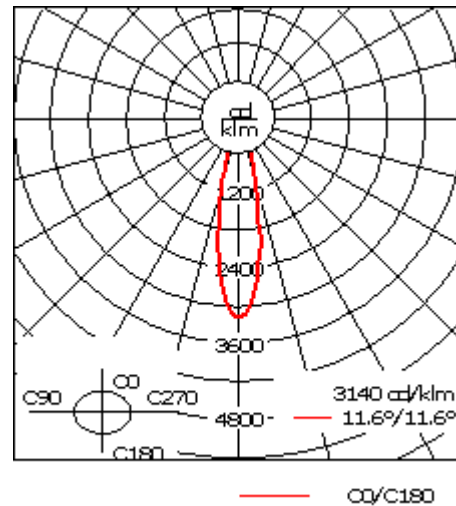

134-2320

DAS140-PM TW LED

we-ef

Spezifikationen

Materialbeschreibung

Gehäuse	Korrosionsbeständiger Aluminiumguss / Strangpressprofil
Abdeckung	Sicherheitsglas
Farben	RAL9004 Signalschwarz RAL9007 Graualuminium RAL7016 Anthrazitgrau RAL9016 Verkehrsweiß
Dichtung	CCG® Silikondichtung
Schrauben	PCS beschichtete Edelstahlschrauben
Schutzart	IP66
Schlagfestigkeit	IK07
Korrosionsbeständigkeit	5CE

Elektrische Beschreibung

Netzgerät / Vorschaltgerät	DALI

Weitere Informationen

Energieeffizienzklasse	C-D (Lichtquelle)

WE-EF Switzerland AG

Himmelrichstrasse 6, 6003 Luzern - Tel: +41 41 210 49 95
info.switzerland@we-ef.com - <https://we-ef.com/ch_de>
Technische Änderungen und Irrtümer vorbehalten. - Erstellt am 23.11.2024