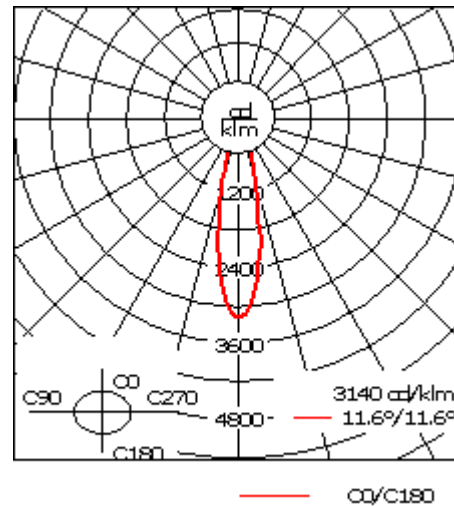

134-2320

DAS140-PM TW LED

we-ef

Spécifications

Description du matériel

Corps	Corps en fonte d'aluminium, visserie inox avec traitement PCS
Lentille	Verre de sécurité
Couleurs	Peinture poudre disponible avec 35 couleurs différents
Joint	Joint silicone CCG®
Visserie	PCS Inox avec recouvrement polymère
IP	IP66
IK	IK07
Protection contre la corrosion	5CE

Description électrique

Driver	DALI

Informations complémentaires

Classe d'efficacité énergétique	C-D

WE-EF LUMIERE

ZAC de Chesnes Nord, 6 Rue de Brisson, CS80330, 38290 Satolas et Bonce - Téléphone: +33 4 74 99 14 44

info.france@we-ef.com - <https://we-ef.com/fr>

Sous réserve de modifications techniques et d'erreurs. - Généré le 23/11/2024