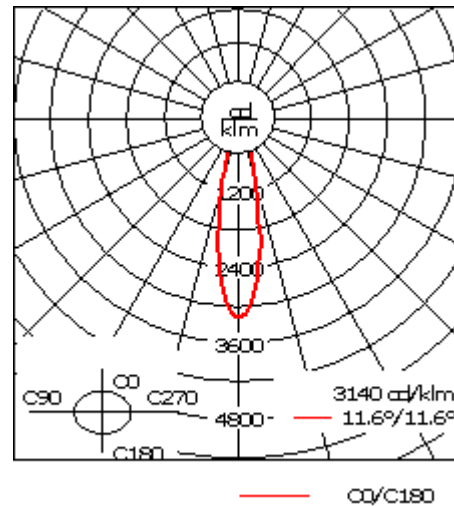

134-2320

DAS140-PM TW LED

we-ef

Spécifications

Description du matériel

Corps	Corps en fonte d'aluminium, visserie inox avec traitement PCS
Lentille	Verre de sécurité
Couleurs	RAL9004 Noir de sécurité RAL9007 Aluminium gris RAL7016 Gris anthracite RAL9016 Blanc signalisation
Joint	Joint silicone CCG®
Visserie	PCS Inox avec recouvrement polymère
IP	IP66
IK	IK07
Protection contre la corrosion	5CE

Description électrique

Driver	DALI

Informations complémentaires

Classe d'efficacité énergétique	C-D

WE-EF Switzerland AG

Himmelrichstrasse 6, 6003 Luzern - Téléphone: +41 22 752 49 94

info.switzerland@we-ef.com - <https://we-ef.com/ch_fr>

Sous réserve de modifications techniques et d'erreurs. - Généré le 23/11/2024