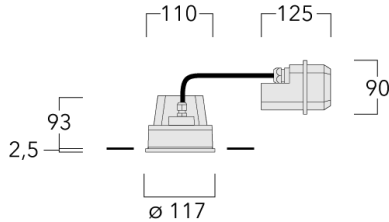

Spécifications

Description du matériel

Corps	Corps en fonte d'aluminium, visserie inox avec traitement PCS
Lentille	Verre de sécurité
Couleurs	Peinture poudre disponible avec 35 couleurs différents
Joint	Joint silicone CCG®
Visserie	PCS Inox avec recouvrement polymère
IP	IP66
IK	IK07
Protection contre la corrosion	5CE

Description électrique

Alimentation électrique	220-240V / 50-60 Hz with 0-10V dimming
Driver	Driver électronique séparé thermiquement

Informations complémentaires

Durée de vie	Ta=25° L90B10 > 90000h
Classe d'efficacité énergétique	C-D

WE-EF LUMIERE

ZAC de Chesnes Nord, 6 Rue de Brisson, CS80330, 38290 Satolas et Bonce - Téléphone: +33 4 74 99 14 44
info.france@we-ef.com - <https://we-ef.com/fr>

Sous réserve de modifications techniques et d'erreurs. - Généré le 23/11/2024