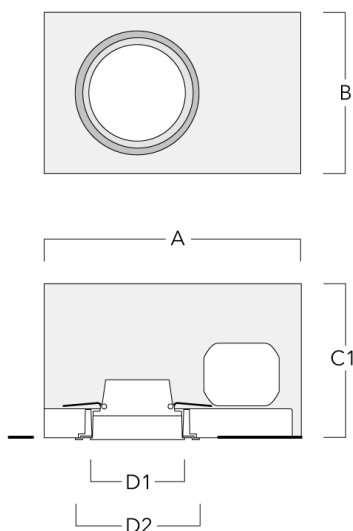

Sous réserve de modifications techniques et d'erreurs. - Généré le 23/11/2024

Accessoires d'installation

Pots d'encastrement, Finition à fleur

Description	Code produit	A	B	C1	D1	D2
Pots d'encastrement BDO11-III	134-1641	333	232	172	117	148