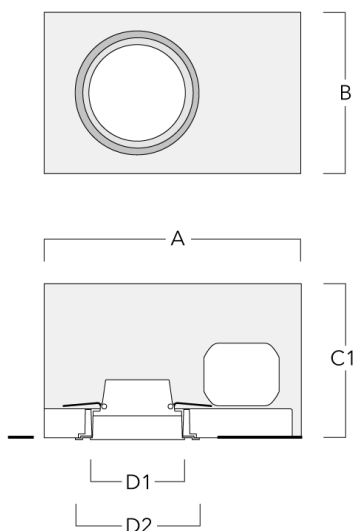

Accessoires d'installation

Pots d'encastrement, Finition à fleur

Description	Référence	A	B	C1	D1	D2
Pots d'encastrement BDO11-III	134-1641	333	232	172	117	148