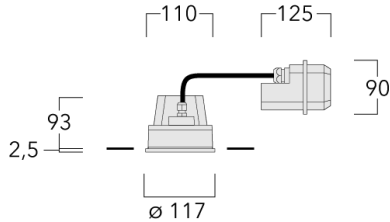

Spécifications

Description du matériel

Corps	Corps en fonte d'aluminium, visserie inox avec traitement PCS
Lentille	Verre de sécurité
Couleurs	RAL9004 Noir de sécurité RAL9007 Aluminium gris RAL7016 Gris anthracite RAL9016 Blanc signalisation
Joint	Joint silicone CCG®
Visserie	PCS Inox avec recouvrement polymère
IP	IP66
IK	IK07
Protection contre la corrosion	5CE

Description électrique

Alimentation électrique	220-240V / 50-60 Hz with 0-10V dimming
Driver	Standard - version DALI disponible en option