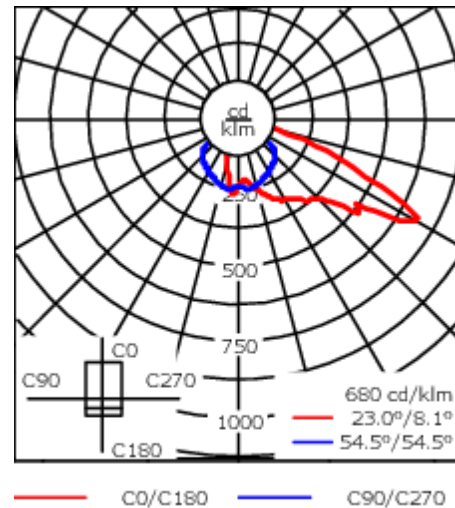

VFL520 LED

Spécifications

Description du matériel

Corps	Corps en fonte d'aluminium, visserie inox avec traitement PCS
Lentille	Lentille LED en PMMA, technologie OLC® - Vasque polycarbonate technologie RFC®
Couleurs	Peinture poudre disponible avec 35 couleurs différents
Joint	Joint silicone CCG®
Visserie	PCS Inox avec revêtement polymère
IP	IP66
IK	IK08
Protection contre la corrosion	5CE
Surface exposée au vent	0.108 m²

Description électrique

Driver	Driver électronique. DALI

Informations complémentaires

Durée de vie	Ta=25° L90B10 > 90000h
Classe d'efficacité énergétique	C-D

WE-EF LUMIERE

ZAC de Chesnes Nord, 6 Rue de Brisson, CS80330, 38290 Satolas et Bonce - Téléphone: +33 4 74 99 14 44
info.france@we-ef.com - <https://we-ef.com/fr>

Sous réserve de modifications techniques et d'erreurs. - Généré le 19/04/2025