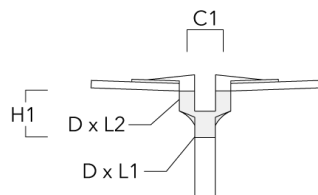

VFL520 LED

Crossettes AKV

Description	Code produit	C1	D × L1	D × L2	H1	Poids (kg)
AKV2-76	300-0053	180	76x100	76x80	235	1.50

WE-EF LUMIERE

ZAC de Chesnes Nord, 6 Rue de Brisson, CS80330, 38290 Satolas et Bonce - Téléphone: +33 4 74 99 14 44
info.france@we-ef.com - <https://we-ef.com/fr>

Sous réserve de modifications techniques et d'erreurs. - Généré le 19/04/2025