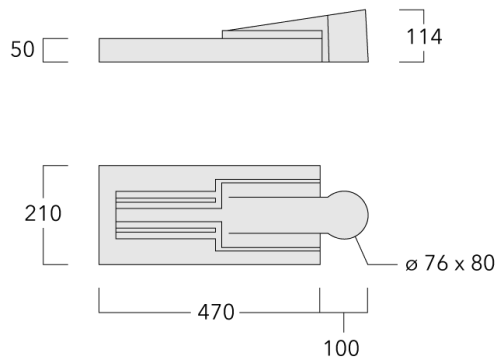

VFL520 LED

Spécifications

Description du matériel

Corps	Corps en fonte d'aluminium, visserie inox avec traitement PCS
Lentille	Lentille LED en PMMA, technologie OLC® - Vasque polycarbonate technologie RFC®
Couleurs	Peinture poudre disponible avec 35 couleurs différents
Joint	Joint silicone CCG®
Visserie	PCS Inox avec revêtement polymère
IP	IP66
IK	IK08
Protection contre la corrosion	5CE
Surface exposée au vent	0.108 m²

Description électrique

Driver	Driver électronique. DALI

Informations complémentaires

Durée de vie	Ta=25° L90B10 > 90000h
Classe d'efficacité énergétique	C-D

WE-EF LUMIERE

ZAC de Chesnes Nord, 6 Rue de Brisson, CS80330, 38290 Satolas et Bonce - Téléphone: +33 4 74 99 14 44
info.france@we-ef.com - <https://we-ef.com/fr>

Sous réserve de modifications techniques et d'erreurs. - Généré le 19/04/2025