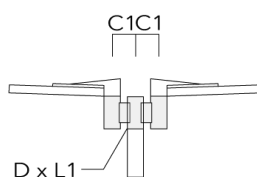

WE-EF LUMIERE

ZAC de Chesnes Nord, 6 Rue de Brisson, CS80330, 38290 Satolas et Bonce - Téléphone: +33 4 74 99 14 44
info.france@we-ef.com - <https://we-ef.com/fr>

Sous réserve de modifications techniques et d'erreurs. - Généré le 19/04/2025