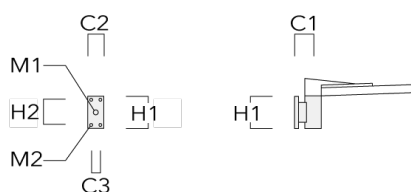

Accessoires d'installation

Crosses murales et Crosses pour mât

Description	Code produit	Informations complémentaires	C2	C3	D1	D x L1	H1	H2	M1	M2	Poids (kg)	C	D	H
RV0 crosse murale	108-0979	RV0 Wall bracket	108	100	60		200	160	38	12	2.00	108		

RV2-76 crosse double	108-0980		147			76 x 100					4.80	147	76	200