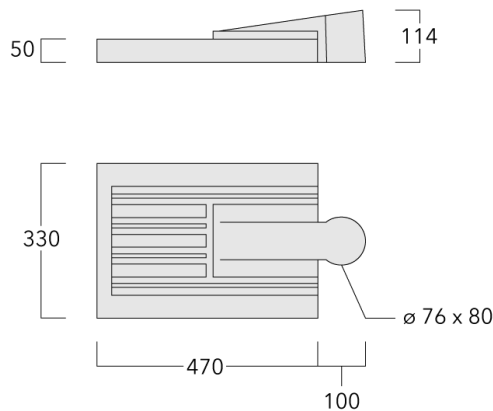

Hauteur conseillée selon la puissance: 4 à 8m.

Photométries disponibles :

[S70] [R65] [A60] [S65] [S60] [P65]. Possibilité de mix optique (éclairage avant/arrière, photométries, températures de couleur)

Poids	6.40 kg
Types photométries	[P65] Symétrique - piétons et pistes cyclables
Type de Lampes	LED-12/12W / 350 mA - 2700 K
IRC	70
Alimentation électrique	ballast électronique
LEDs	12
Rated input power	13.9 W

info.france@we-ef.com - <https://we-ef.com/fr>

Sous réserve de modifications techniques et d'erreurs. - Généré le 23/10/2024

Spécifications

Description du matériel

Corps	Corps en fonte d'aluminium, visserie inox avec traitement PCS
Lentille	Lentille LED en PMMA, technologie OLC® - Vasque polycarbonate technologie RFC®
Couleurs	Peinture poudre disponible avec 35 couleurs différents
Joint	Joint silicone CCG®
Visserie	PCS Inox avec revêtement polymère
IP	IP66
IK	IK08
Protection contre la corrosion	5CE
Surface exposée au vent	0.163 m ²