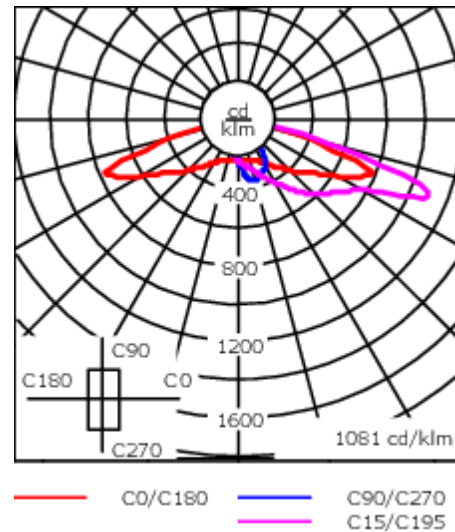

Spécifications

Description du matériel

Corps	Corps en fonte d'aluminium, visserie inox avec traitement PCS
Lentille	Lentille LED en PMMA, technologie OLC® - Vasque polycarbonate technologie RFC®
Couleurs	Peinture poudre disponible avec 35 couleurs différents
Joint	Joint silicone CCG®
Visserie	PCS Inox avec revêtement polymère
IP	IP66
IK	IK08
Protection contre la corrosion	5CE
Surface exposée au vent	0.163 m²

Description électrique

Alimentation électrique	220-240V / 50-60 Hz
Driver	Driver électronique. DALI
Power factor	> 0.9

Informations complémentaires

Durée de vie	Ta=25° L90B10 > 90000h
Classe d'efficacité énergétique	C-D

WE-EF LUMIERE

ZAC de Chesnes Nord, 6 Rue de Brisson, CS80330, 38290 Satolas et Bonce - Téléphone: +33 4 74 99 14 44

info.france@we-ef.com - <https://we-ef.com/fr>

Sous réserve de modifications techniques et d'erreurs. - Généré le 23/10/2024