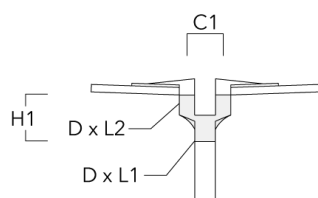

Accessoires Optiques

Light shield

Description	Code produit	Informations complémentaires
LS180-[A60]	430-0038	Light shield LS180 to greatly reduce or eliminate light pollution. PA injection moulded component, black matt. Suitable for asymmetric light distribution [A60].
LS180	430-0029	Coupe-flux arrière adapté pour les optiques [S60], [S65], [S70], [R65], [P65]. Coupe-flux arrière assemblé sur le luminaire en usine ou disponible pour le rétrofit. Cela doit être déterminé à la commande.