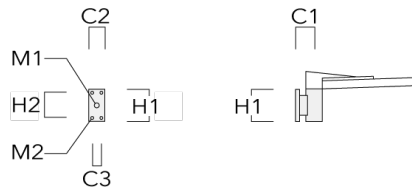

Accessoires d'installation

Crosses murales et Crosses pour mât

Description	Code produit	Informations complémentaires	C2	C3	D1	D x L1	H1	H2	M1	M2	Poids (kg)	C	D	H
RV0 crosse murale	108-0979	RV0 Wall bracket	108	100	60		200	160	38	12	2.00	108		