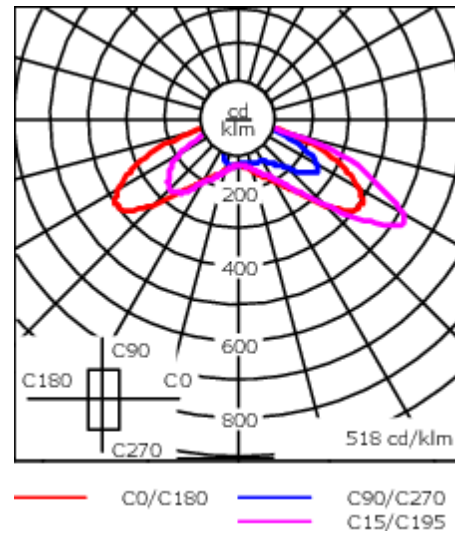

Hauteur conseillée selon la puissance: 4 à 8m.

Photométries disponibles :

[S70] [R65] [A60] [S65] [S60] [P65]. Possibilité de mix optique (éclairage avant/arrière, photométries, températures de couleur)

Sous réserve de modifications techniques et d'erreurs. - Généré le 23/11/2024

VFL530 LED

Spécifications

Description du matériel

Corps	Corps en fonte d'aluminium, visserie inox avec traitement PCS
Lentille	Lentille LED en PMMA, technologie OLC® - Vasque polycarbonate technologie RFC®
Couleurs	Peinture poudre disponible avec 35 couleurs différents
Joint	Joint silicone CCG®
Visserie	PCS Inox avec revêtement polymère
IP	IP66
IK	IK08
Protection contre la corrosion	5CE
Surface exposée au vent	0.163 m ²