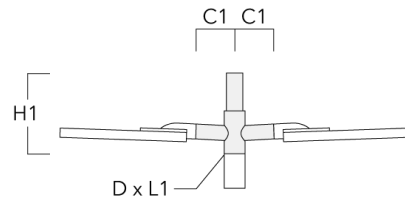

Description	Code produit	C1	D1	D2	D x L1	H1	M1	Poids (kg)	C	H
RE2-530 crosse double	111-0041	180			76 x 80	400		3.60	180	400

Crosses murales et Crosses pour mât RI

Description	Code produit	C1	D1	H1	Poids (kg)	D	H
RI1-530 crosse murale ou pour mât (Ø 102-133)	111-0178	184-255	76-133	127	1.85	102-133	96