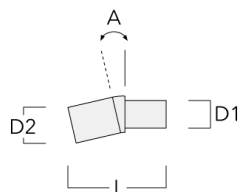

WE-EF LUMIERE

ZAC de Chesnes Nord, 6 Rue de Brisson, CS80330, 38290 Satolas et Bonce - Téléphone: +33 4 74 99 14 44
info.france@we-ef.com - <https://we-ef.com/fr>

Sous réserve de modifications techniques et d'erreurs. - Généré le 23/11/2024