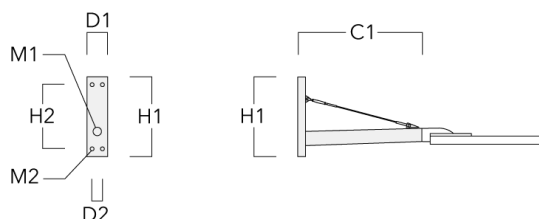

Crosses murales et Crosses pour mât RX

Description	Code produit	C1	D1	D2	D x L1	H1	H2	M1	M2	Poids (kg)
RX0-530 crosse murale	111-0053	710	140	100		350	285	30	12	3.30

RX1-530 crosse longue simple avec tirant inox	111-0088	710			76 x 80	400				4.50