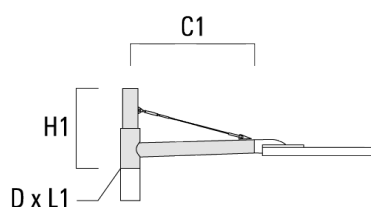

Description	Code produit	C1	D1	D2	D x L1	H1	M1	Poids (kg)	C	H
RE2-530 crosse double	111-0041	180			76 x 80	400		3.60	180	400

Crosses murales et Crosses pour mât RI

Description	Code produit	C1	D1	H1	Poids (kg)	D	H
RI1-530 crosse murale ou pour mât (Ø 102-133)	111-0178	184-255	76-133	127	1.85	102-133	96

Crosses murales et Crosses pour mât RX

Description	Code produit	C1	D1	D2	D x L1	H1	H2	M1	M2	Poids (kg)
RX0-530 crosse murale	111-0053	710	140	100		350	285	30	12	3.30

RX1-530 crosse longue simple avec tirant inox	111-0088	710			76 x 80	400				4.50
---	----------	-----	--	--	---------	-----	--	--	--	------