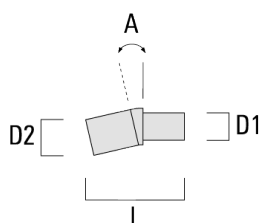

Description	Code produit	A	D1	D2	L	Poids (kg)
TB-530.42-15 crosse 15°	111-0640	15°	42 x 90	42 x 100	205	0.50