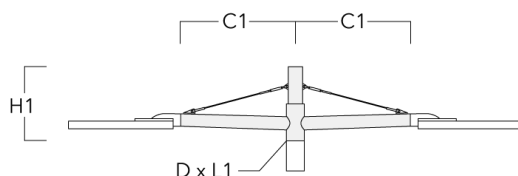

VFL530-SE LED

Description	Code produit	C1	D1	D2	D × L1	H1	H2	M1	M2	Poids (kg)
RX2-530 crosse longue double	111-0089	710			76 x 80	400				6.20

Crosses pour mât TB

Description	Code produit	A	D1	D2	L	Poids (kg)
TB-530.42-10 crosse 10°	111-0639	10°	42 x 90	42 x 100	205	0.50