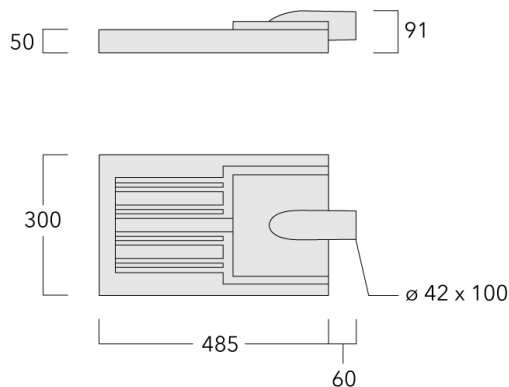

Lanterne livrée pré-câblée pour un branchement facile en pied de mât.

Hauteur conseillée selon la puissance: 4 à 8m.

Photométries disponibles :

[S70] [R65] [A60] [S65] [S60] [P65]. Possibilité de mix

Poids	5.60 kg
Types photométries	[S70] Eclairage routier - grandes interdistances, voiries
Type de Lampes	LED-12/12W / 350 mA - 2700 K
IRC	70
Alimentation électrique	ballast électronique
LEDs	12
Rated input power	13.9 W

Sous réserve de modifications techniques et d'erreurs. - Généré le 23/11/2024

Spécifications

Description du matériel

Corps	Corps en fonte d'aluminium, visserie inox avec traitement PCS
Lentille	Lentille LED en PMMA, technologie OLC® - Vasque polycarbonate technologie RFC®
Couleurs	Peinture poudre disponible avec 35 couleurs différents
Joint	Joint silicone CCG®
Visserie	PCS Inox avec revêtement polymère
IP	IP66
IK	IK08
Protection contre la corrosion	5CE
Surface exposée au vent	0.149 m ²