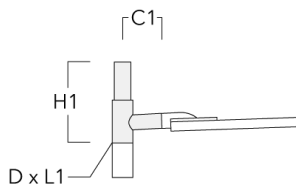

Crosses murales et Crosses pour mât RE

Description	Code produit	C1	D1	D2	D × L1	H1	M1	Poids (kg)	C	H
RE0-530 crosse murale	111-0052	180	230	195			12	2.90	120	

RE1-530 crosse simple	111-0040	180			76 x 80	400		3.20	180	400
-----------------------	----------	-----	--	--	---------	-----	--	------	-----	-----