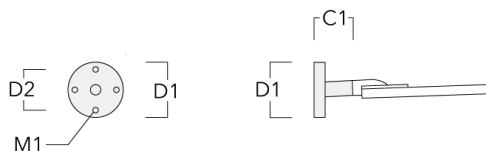

Crosses murales et Crosses pour mât RE

Description	Code produit	C1	D1	D2	D × L1	H1	M1	Poids (kg)	C	H
RE0-530 crosse murale	111-0052	180	230	195			12	2.90	120	

RE1-530 crosse simple	111-0040	180			76 x 80	400		3.20	180	400