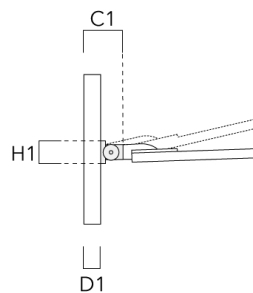

Crosses murales et Crosses pour mât RE

Description	Code produit	C1	D1	D2	D × L1	H1	M1	Poids (kg)	C	H
RE0-530 crosse murale	111-0052	180	230	195			12	2.90	120	

RE1-530 crosse simple	111-0040	180			76 x 80	400		3.20	180	400
-----------------------	----------	-----	--	--	---------	-----	--	------	-----	-----

Description	Code produit	C1	D1	D2	D x L1	H1	M1	Poids (kg)	C	H
RE2-530 crosse double	111-0041	180			76 x 80	400		3.60	180	400

Crosses murales et Crosses pour mât RI

Description	Code produit	C1	D1	H1	Poids (kg)	D	H
RI1-530 crosse murale ou pour mât (Ø 102-133)	111-0178	184-255	76-133	127	1.85	102-133	96