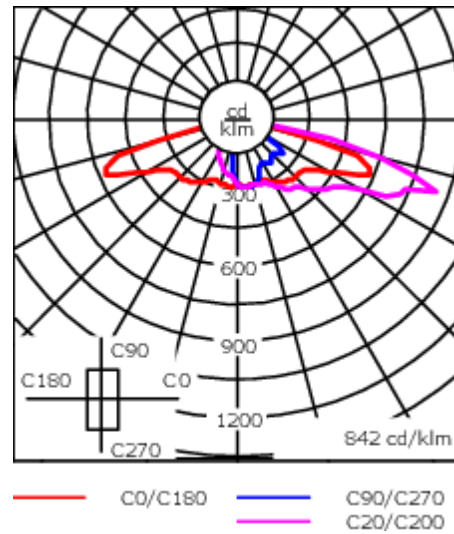

Sous réserve de modifications techniques et d'erreurs. - Généré le 23/11/2024

Spécifications

Description du matériel

Corps	Corps en fonte d'aluminium, visserie inox avec traitement PCS
Lentille	Lentille LED en PMMA, technologie OLC® - Vasque polycarbonate technologie RFC®
Couleurs	Peinture poudre disponible avec 35 couleurs différents
Joint	Joint silicone CCG®
Visserie	PCS Inox avec revêtement polymère
IP	IP66
IK	IK08
Protection contre la corrosion	5CE
Surface exposée au vent	0.149 m ²