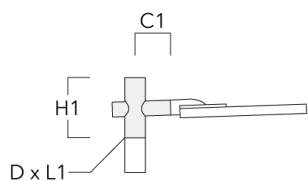

Accessoires d'installation

Crosses pour mât RF

Description	Code produit	C1	D x L1	H1	Poids (kg)	C	H
RF1-530 crose simple	111-0044	190	76 x 80	275	2.30	190	275

RF2-530 crose double	111-0045	190	76 x 80	275	3.00	190	275