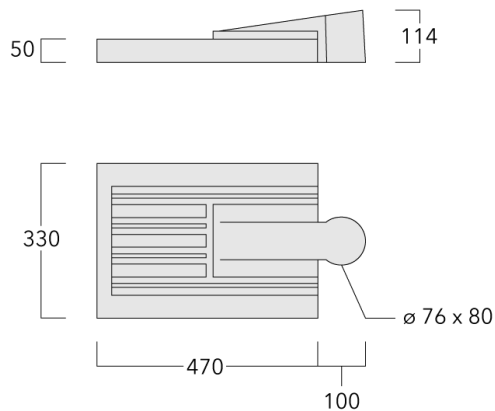

VFL530 LED

Spécifications

Description du matériel

Corps	Corps en fonte d'aluminium, visserie inox avec traitement PCS
Lentille	Lentille LED en PMMA, technologie OLC® - Vasque polycarbonate technologie RFC®
Couleurs	Peinture poudre disponible avec 35 couleurs différents
Joint	Joint silicone CCG®
Visserie	PCS Inox avec revêtement polymère
IP	IP66
IK	IK08
Protection contre la corrosion	5CE
Surface exposée au vent	0.163 m²

Description électrique

Alimentation électrique	220-240V / 50-60 Hz
Driver	Driver électronique. DALI
Power factor	> 0.9

Informations complémentaires

Durée de vie	Ta=25° L90B10 > 90000h
Classe d'efficacité énergétique	C-D

WE-EF LUMIERE

ZAC de Chesnes Nord, 6 Rue de Brisson, CS80330, 38290 Satolas et Bonce - Téléphone: +33 4 74 99 14 44

info.france@we-ef.com - <https://we-ef.com/fr>

Sous réserve de modifications techniques et d'erreurs. - Généré le 23/10/2024