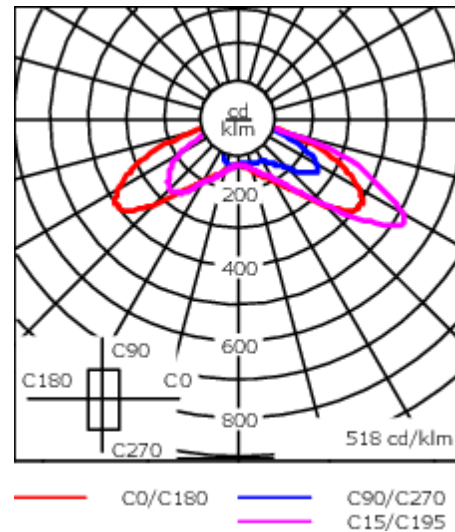

VFL530 LED

Spécifications

Description du matériel

Corps	Corps en fonte d'aluminium, visserie inox avec traitement PCS
Lentille	Lentille LED en PMMA, technologie OLC® - Vasque polycarbonate technologie RFC®
Couleurs	Peinture poudre disponible avec 35 couleurs différents
Joint	Joint silicone CCG®
Visserie	PCS Inox avec revêtement polymère
IP	IP66
IK	IK08
Protection contre la corrosion	5CE
Surface exposée au vent	0.163 m²

Description électrique

Alimentation électrique	220-240V / 50-60 Hz
Driver	Driver électronique. DALI
Power factor	> 0.9

Informations complémentaires

Durée de vie	Ta=25° L90B10 > 90000h
Classe d'efficacité énergétique	C-D

WE-EF LUMIERE

ZAC de Chesnes Nord, 6 Rue de Brisson, CS80330, 38290 Satolas et Bonce - Téléphone: +33 4 74 99 14 44

info.france@we-ef.com - <https://we-ef.com/fr>

Sous réserve de modifications techniques et d'erreurs. - Généré le 23/10/2024