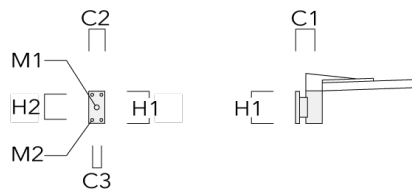

Accessoires d'installation

Crosses murales et Crosses pour mât

Description	Code produit	Informations complémentaires	C2	C3	D1	D x L1	H1	H2	M1	M2	Poids (kg)	C	D	H
RV0 crosse murale	108-0979	RV0 Wall bracket	108	100	60		200	160	38	12	2.00	108