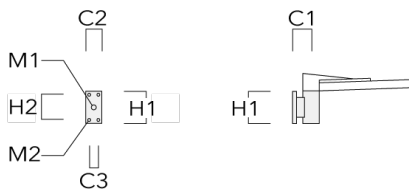

Accessoires d'installation

Crosses murales et Crosses pour mât

Description	Code produit	Informations complémentaires	C2	C3	D1	D x L1	H1	H2	M1	M2	Poids (kg)	C	D	H
RV0 crosse murale	108-0979	RV0 Wall bracket	108	100	60		200	160	38	12	2.00	108		