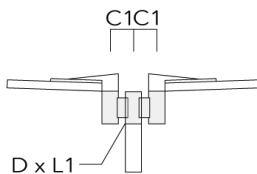

RV2-76 crosse double	108-0980		147			76 x 100					4.80	147	76	200