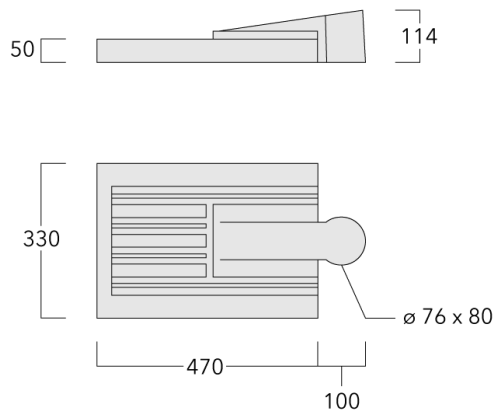

Hauteur conseillée selon la puissance: 4 à 8m.

Photométries disponibles :

[S70] [R65] [A60] [S65] [S60] [P65]. Possibilité de mix optique (éclairage avant/arrière, photométries, températures de couleur)

Poids	6.40 kg
Types photométries	[P65] Symétrique - piétons et pistes cyclables
Type de Lampes	LED-12/12W / 350 mA - 4000 K
IRC	70
Alimentation électrique	ballast électronique
LEDs	12
Rated input power	13.9 W

info.france@we-ef.com - <https://we-ef.com/fr>

Sous réserve de modifications techniques et d'erreurs. - Généré le 23/10/2024

Spécifications

Description du matériel

Corps	Corps en fonte d'aluminium, visserie inox avec traitement PCS
Lentille	Lentille LED en PMMA, technologie OLC® - Vasque polycarbonate technologie RFC®
Couleurs	Peinture poudre disponible avec 35 couleurs différents
Joint	Joint silicone CCG®
Visserie	PCS Inox avec revêtement polymère
IP	IP66
IK	IK08
Protection contre la corrosion	5CE
Surface exposée au vent	0.163 m ²