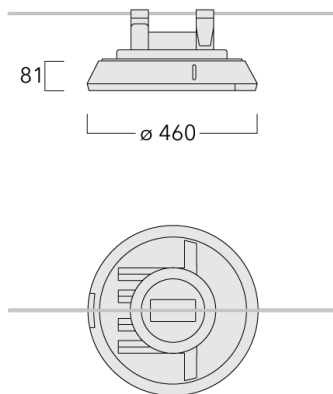

Hauteur conseillée selon la puissance : 5 à 8m.

Photométries disponibles :

[S60] double côté [S65] double côté [S70] double côté

Poids	11.60 kg
Types photométries	photométrie éclairage routier [S65]
Type de Lampes	LED-12/6W/6W / 350 mA - 4000 K
IRC	70
Alimentation électrique	ballast électronique
LEDs	12
Rated input power	14 W

Sous réserve de modifications techniques et d'erreurs. - Généré le 23/11/2024

Spécifications

Description du matériel

Corps	Corps en fonte d'aluminium, visserie inox avec traitement PCS
Lentille	PMMA, technologie OLC®
Couleurs	Peinture poudre disponible avec 35 couleurs différents
Joint	Joint silicone CCG®
Visserie	PCS Inox avec revêtement polymère
IP	IP66
IK	IK07
Protection contre la corrosion	5CE
Surface exposée au vent	0.062 m ²