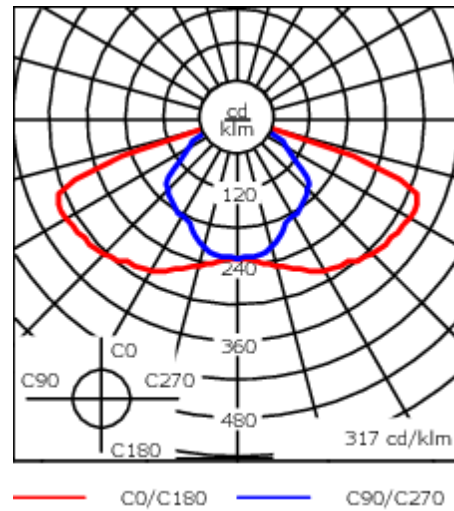

Spécifications

Description du matériel

Corps	Corps en fonte d'aluminium, visserie inox avec traitement PCS
Lentille	PMMA, technologie OLC®
Couleurs	Peinture poudre disponible avec 35 couleurs différents
Joint	Joint silicone CCG®
Visserie	PCS Inox avec revêtement polymère
IP	IP66
IK	IK07
Protection contre la corrosion	5CE
Surface exposée au vent	0.062 m²

Description électrique

Alimentation électrique	220-240V / 50-60 Hz
Driver	Driver électronique
Power factor	< 0.9

Informations complémentaires

Durée de vie	Ta=25° L90B10 > 90000h
Classe d'efficacité énergétique	C-D

WE-EF LUMIERE

ZAC de Chesnes Nord, 6 Rue de Brisson, CS80330, 38290 Satolas et Bonce - Téléphone: +33 4 74 99 14 44
info.france@we-ef.com - <https://we-ef.com/fr>

Sous réserve de modifications techniques et d'erreurs. - Généré le 23/11/2024