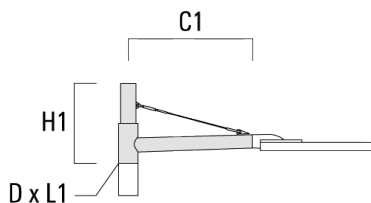

RFL530-SE LED

Description	Code produit	C1	D1	D2	D x L1	H1	H2	M1	M2	Poids (kg)
RX0-530 crosse murale	111-0053	710	140	100		350	285	30	12	3.30

RX1-530 crosse longue simple avec tirant inox	111-0088	710			76 x 80	400				4.50
---	----------	-----	--	--	---------	-----	--	--	--	------