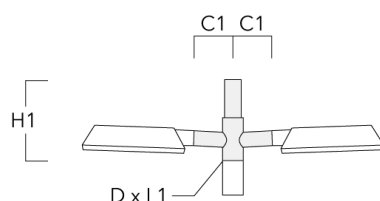

RFL530-SE LED

Description	Code produit	C1	D1	D2	D × L1	H1	M1	Poids (kg)	C	H
RE2-530 crosse double	111-0041	180			76 x 80	400		3.60	180	400

Crosses pour mât RF

Description	Code produit	C1	D × L1	H1	Poids (kg)	C	H
RF1-530 crosse simple	111-0044	190	76 x 80	275	2.30	190	275