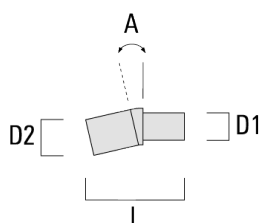

RFL530-SE LED

Description	Code produit	A	D1	D2	L	Poids (kg)
TB-530.42-15 crosse 15°	111-0640	15°	42 x 90	42 x 100	205	0.50

WE-EF LUMIERE

ZAC de Chesnes Nord, 6 Rue de Brisson, CS80330, 38290 Satolas et Bonce - Téléphone: +33 4 74 99 14 44
info.france@we-ef.com - <https://we-ef.com/fr>

Sous réserve de modifications techniques et d'erreurs. - Généré le 23/10/2024