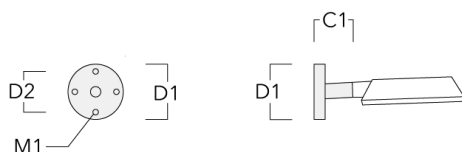

Accessoires d'installation

Crosses murales et Crosses pour mât RE

Description	Code produit	C1	D1	D2	D x L1	H1	M1	Poids (kg)	C	H
RE0-530 crose murale	111-0052	180	230	195			12	2.90	120	

RE1-530 crose simple	111-0040	180			76 x 80	400		3.20	180	400
----------------------	----------	-----	--	--	---------	-----	--	------	-----	-----