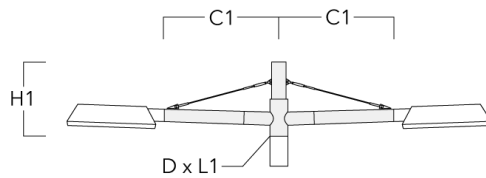

RFL530-SE LED

Description	Code produit	C1	D1	D2	D x L1	H1	H2	M1	M2	Poids (kg)
RX2-530 crosse longue double	111-0089	710			76 x 80	400				6.20

Crosses pour mât TB

Description	Code produit	A	D1	D2	L	Poids (kg)
TB-530.42-10 crosse 10°	111-0639	10°	42 x 90	42 x 100	205	0.50