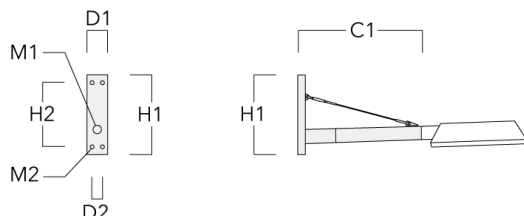

RFL530-SE LED

Description	Code produit	C1	D1	D2	D x L1	H1	H2	M1	M2	Poids (kg)
RX0-530 crosse murale	111-0053	710	140	100		350	285	30	12	3.30

RX1-530 crosse longue simple avec tirant inox	111-0088	710			76 x 80	400				4.50
---	----------	-----	--	--	---------	-----	--	--	--	------