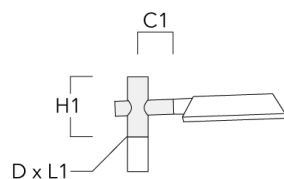

WE-EF LUMIERE

ZAC de Chesnes Nord, 6 Rue de Brisson, CS80330, 38290 Satolas et Bonce - Téléphone: +33 4 74 99 14 44

info.france@we-ef.com - <https://we-ef.com/fr>

Sous réserve de modifications techniques et d'erreurs. - Généré le 23/10/2024