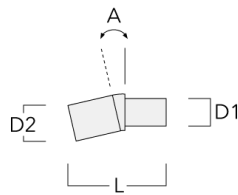

WE-EF LUMIERE

ZAC de Chesnes Nord, 6 Rue de Brisson, CS80330, 38290 Satolas et Bonce - Téléphone: +33 4 74 99 14 44

info.france@we-ef.com - <https://we-ef.com/fr>

Sous réserve de modifications techniques et d'erreurs. - Généré le 23/10/2024