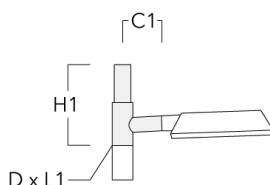

Accessoires d'installation

Crosses murales et Crosses pour mât RE

Description	Code produit	C1	D1	D2	D x L1	H1	M1	Poids (kg)	C	H
RE0-530 crose murale	111-0052	180	230	195			12	2.90	120	

RE1-530 crose simple	111-0040	180			76 x 80	400		3.20	180	400
----------------------	----------	-----	--	--	---------	-----	--	------	-----	-----