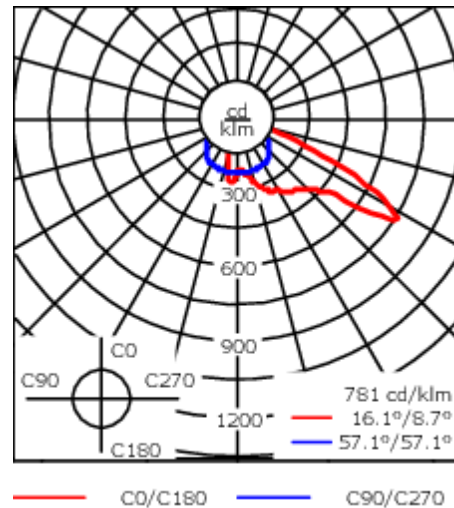

Spécifications

Description du matériel

Corps	Corps en fonte d'aluminium, visserie inox avec traitement PCS
Lentille	Lentille LED en PMMA, technologie OLC® - Verre de sécurité anti-reflet
Couleurs	Peinture poudre disponible avec 35 couleurs différents
Joint	Joint silicone CCG®
Visserie	PCS Inox avec revêtement polymère
IP	IP66
IK	IK07
Protection contre la corrosion	5CE
Surface exposée au vent	0.166 m²

Description électrique

Alimentation électrique	220-240V / 50-60 Hz
Driver	Driver électronique. DALI
Power factor	> 0.9

Informations complémentaires

Durée de vie	Ta=25° L90B10 > 90000h
Classe d'efficacité énergétique	C-D

WE-EF LUMIERE

ZAC de Chesnes Nord, 6 Rue de Brisson, CS80330, 38290 Satolas et Bonce - Téléphone: +33 4 74 99 14 44

info.france@we-ef.com - <https://we-ef.com/fr>

Sous réserve de modifications techniques et d'erreurs. - Généré le 23/10/2024