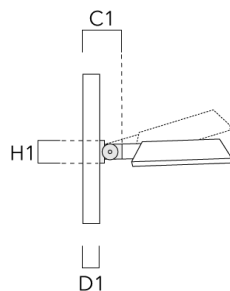

Crosses murales et Crosses pour mât RX

WE-EF LUMIERE

ZAC de Chesnes Nord, 6 Rue de Brisson, CS80330, 38290 Satolas et Bonce - Téléphone: +33 4 74 99 14 44

info.france@we-ef.com - <https://we-ef.com/fr>

Sous réserve de modifications techniques et d'erreurs. - Généré le 23/10/2024