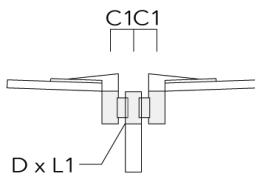

RV2-76 crosse double	108-0980		147			76 x 100					4.80	147	76	200