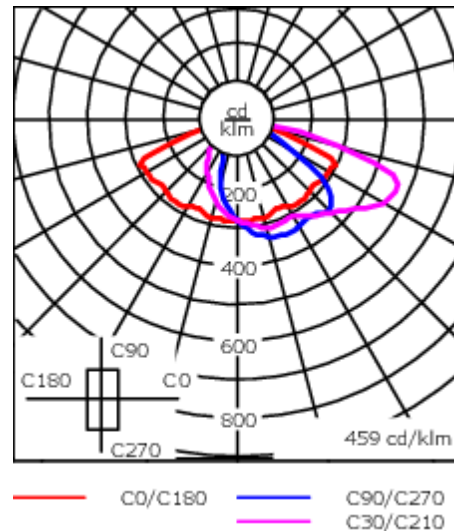

Spécifications

Description du matériel

Corps	Corps en fonte d'aluminium, visserie inox avec traitement PCS
Lentille	Lentille LED en PMMA, technologie OLC® - Vasque polycarbonate technologie RFC®
Couleurs	Peinture poudre disponible avec 35 couleurs différents
Joint	Joint silicone CCG®
Visserie	PCS Inox avec revêtement polymère
IP	IP66
IK	IK08
Protection contre la corrosion	5CE
Surface exposée au vent	0.163 m²

Description électrique

Alimentation électrique	220-240V / 50-60 Hz
Driver	Driver électronique. DALI
Power factor	> 0.9

Informations complémentaires

Durée de vie	Ta=25° L90B10 > 90000h
Classe d'efficacité énergétique	C-D

WE-EF LUMIERE

ZAC de Chesnes Nord, 6 Rue de Brisson, CS80330, 38290 Satolas et Bonce - Téléphone: +33 4 74 99 14 44
info.france@we-ef.com - <https://we-ef.com/fr>

Sous réserve de modifications techniques et d'erreurs. - Généré le 23/11/2024