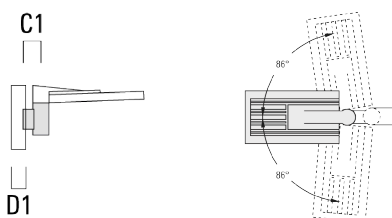

WE-EF LUMIERE

ZAC de Chesnes Nord, 6 Rue de Brisson, CS80330, 38290 Satolas et Bonce - Téléphone: +33 4 74 99 14 44
info.france@we-ef.com - <https://we-ef.com/fr>

Sous réserve de modifications techniques et d'erreurs. - Généré le 23/11/2024