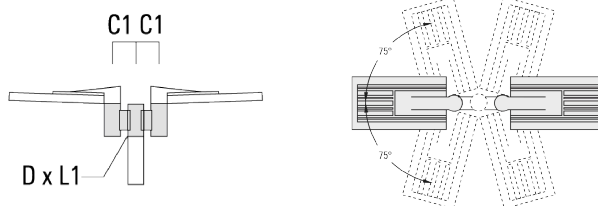

VFL530 LED

Description	Code produit	Informations complémentaires	C2	C3	D1	D x L1	H1	H2	M1	M2	Poids (kg)	C	D	H
RV2-60 crosse double	108-0981	147				60 x 100					4.80	147	60	200

RV5 crosse	108-0982	108			76-240						1.70	106	200