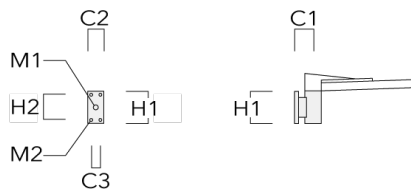

**Accessoires d'installation**

**Crosses murales et Crosses pour mât**

| Description       | Code produit | Informations complémentaires | C2  | C3  | D1 | D × L1 | H1  | H2  | M1 | M2 | Poids (kg) | C   | D | H |
|-------------------|--------------|------------------------------|-----|-----|----|--------|-----|-----|----|----|------------|-----|---|---|
| RV0 crosse murale | 108-0979     | RV0 Wall bracket             | 108 | 100 | 60 |        | 200 | 160 | 38 | 12 | 2.00       | 108 |   |   |