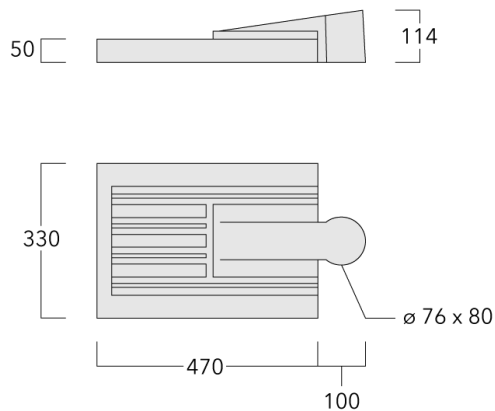

Spécifications

Description du matériel

Corps	Corps en fonte d'aluminium, visserie inox avec traitement PCS
Lentille	Lentille LED en PMMA, technologie OLC® - Vasque polycarbonate technologie RFC®
Couleurs	Peinture poudre disponible avec 35 couleurs différents
Joint	Joint silicone CCG®
Visserie	PCS Inox avec revêtement polymère
IP	IP66
IK	IK08
Protection contre la corrosion	5CE
Surface exposée au vent	0.163 m²

Description électrique

Alimentation électrique	220-240V / 50-60 Hz
Driver	Driver électronique. DALI
Power factor	> 0.9

Informations complémentaires

Durée de vie	Ta=25° L90B10 > 90000h
Classe d'efficacité énergétique	C-D

WE-EF LUMIERE

ZAC de Chesnes Nord, 6 Rue de Brisson, CS80330, 38290 Satolas et Bonce - Téléphone: +33 4 74 99 14 44
info.france@we-ef.com - <https://we-ef.com/fr>

Sous réserve de modifications techniques et d'erreurs. - Généré le 23/11/2024