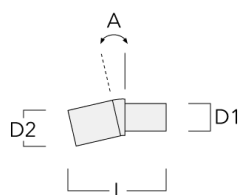

WE-EF LUMIERE

ZAC de Chesnes Nord, 6 Rue de Brisson, CS80330, 38290 Satolas et Bonce - Téléphone: +33 4 74 99 14 44
info.france@we-ef.com - <https://we-ef.com/fr>

Sous réserve de modifications techniques et d'erreurs. - Généré le 23/11/2024