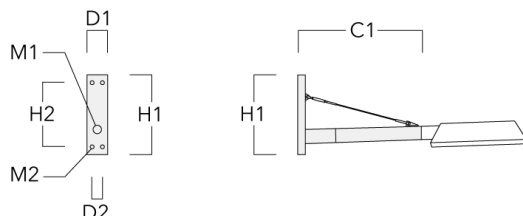

RFL530-SE LED

Description	Code produit	C1	D1	D2	D x L1	H1	H2	M1	M2	Poids (kg)
RX0-530 crosse murale	111-0053	710	140	100		350	285	30	12	3.30

RX1-530 crosse longue simple avec tirant inox	111-0088	710			76 x 80	400				4.50
-----------------------------------------------	----------	-----	--	--	---------	-----	--	--	--	------