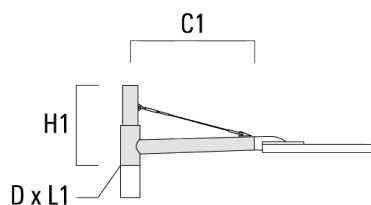

RFL530-SE LED

Description	Code produit	C1	D1	D2	D x L1	H1	H2	M1	M2	Poids (kg)
RX0-530 crosse murale	111-0053	710	140	100		350	285	30	12	3.30

RX1-530 crosse longue simple avec tirant inox	111-0088	710			76 x 80	400				4.50
-----------------------------------------------	----------	-----	--	--	---------	-----	--	--	--	------