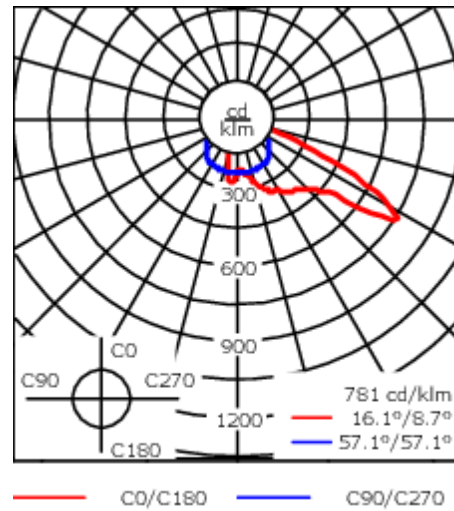

Spécifications

Description du matériel

Corps	Corps en fonte d'aluminium, visserie inox avec traitement PCS
Lentille	Lentille LED en PMMA, technologie OLC® - Verre de sécurité anti-reflet
Couleurs	Peinture poudre disponible avec 35 couleurs différents
Joint	Joint silicone CCG®
Visserie	PCS Inox avec revêtement polymère
IP	IP66
IK	IK07
Protection contre la corrosion	5CE
Surface exposée au vent	0.166 m²

Description électrique

Alimentation électrique	220-240V / 50-60 Hz
Driver	Driver électronique. DALI
Power factor	> 0.9

Informations complémentaires

Durée de vie	Ta=25° L90B10 > 90000h
Classe d'efficacité énergétique	C-D

WE-EF LUMIERE

ZAC de Chesnes Nord, 6 Rue de Brisson, CS80330, 38290 Satolas et Bonce - Téléphone: +33 4 74 99 14 44

info.france@we-ef.com - <https://we-ef.com/fr>

Sous réserve de modifications techniques et d'erreurs. - Généré le 23/10/2024