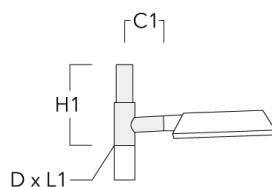

Accessoires d'installation

Crosses murales et Crosses pour mât RE

Description	Code produit	C1	D1	D2	D × L1	H1	M1	Poids (kg)	C	H
RE0-530 crosse murale	111-0052	180	230	195			12	2.90	120	

RE1-530 crosse simple	111-0040	180			76 x 80	400		3.20	180	400
-----------------------	----------	-----	--	--	---------	-----	--	------	-----	-----