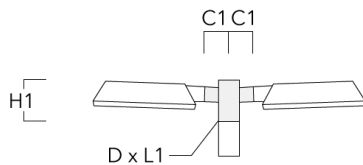

RFL530-SE LED

Description	Code produit	C1	D × L1	H1	Poids (kg)	C	H
RF2-530 crosse double	111-0045	190	76 x 80	275	3.00	190	275

Crosses murales et Crosses pour mât RI

Description	Code produit	C1	D1	H1	Poids (kg)	D	H
RI1-530 crosse murale ou pour mât (Ø 102-133)	111-0178	184-255	76-133	127	1.85	102-133	96