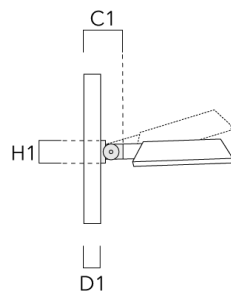

Crosses murales et Crosses pour mât RX

WE-EF LUMIERE

ZAC de Chesnes Nord, 6 Rue de Brisson, CS80330, 38290 Satolas et Bonce - Téléphone: +33 4 74 99 14 44

info.france@we-ef.com - <https://we-ef.com/fr>

Sous réserve de modifications techniques et d'erreurs. - Généré le 23/10/2024