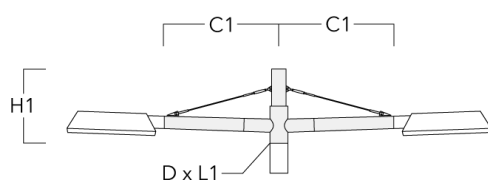

RFL530-SE LED

Description	Code produit	C1	D1	D2	D x L1	H1	H2	M1	M2	Poids (kg)
RX2-530 crosse longue double	111-0089	710			76 x 80	400				6.20

Crosses pour mât TB

Description	Code produit	A	D1	D2	L	Poids (kg)
TB-530.42-10 crosse 10°	111-0639	10°	42 x 90	42 x 100	205	0.50