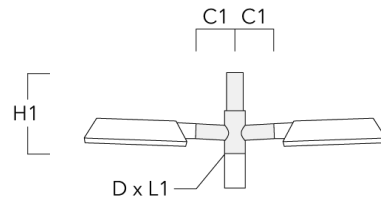

RFL530-SE LED

Description	Code produit	C1	D1	D2	D x L1	H1	M1	Poids (kg)	C	H
RE2-530 crosse double	111-0041	180			76 x 80	400		3.60	180	400

Crosses pour mât RF

Description	Code produit	C1	D x L1	H1	Poids (kg)	C	H
RF1-530 crosse simple	111-0044	190	76 x 80	275	2.30	190	275