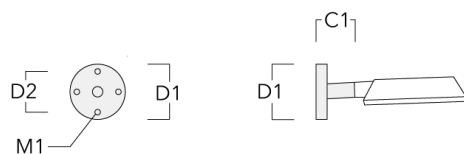

Accessoires d'installation

Crosses murales et Crosses pour mât RE

Description	Code produit	C1	D1	D2	D × L1	H1	M1	Poids (kg)	C	H
RE0-530 crosse murale	111-0052	180	230	195			12	2.90	120	

RE1-530 crosse simple	111-0040	180			76 x 80	400		3.20	180	400
-----------------------	----------	-----	--	--	---------	-----	--	------	-----	-----