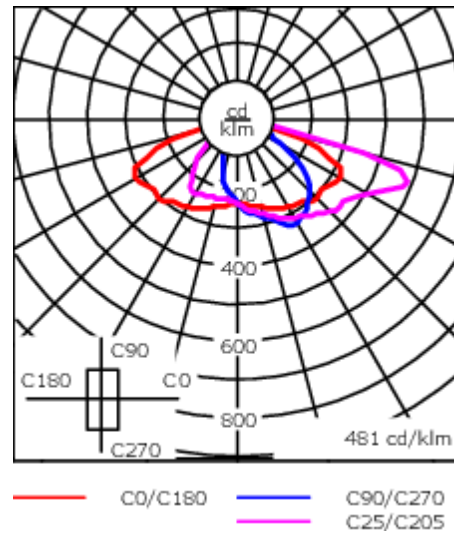

Sous réserve de modifications techniques et d'erreurs. - Généré le 23/11/2024

Spécifications

Description du matériel

Corps	Corps en fonte d'aluminium, visserie inox avec traitement PCS
Lentille	Lentille LED en PMMA, technologie OLC® - Vasque polycarbonate technologie RFC®
Couleurs	Peinture poudre disponible avec 35 couleurs différents
Joint	Joint silicone CCG®
Visserie	PCS Inox avec revêtement polymère
IP	IP66
IK	IK08
Protection contre la corrosion	5CE
Surface exposée au vent	0.149 m ²