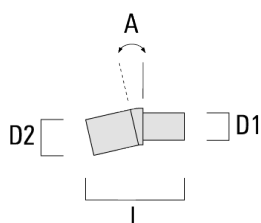

Description	Code produit	A	D1	D2	L	Poids (kg)
TB-530.42-15 crosse 15°	111-0640	15°	42 x 90	42 x 100	205	0.50