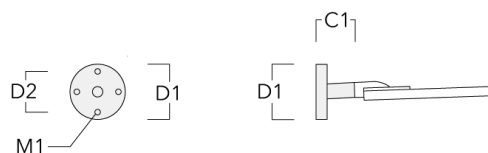

Crosses murales et Crosses pour mât RE

Description	Code produit	C1	D1	D2	D x L1	H1	M1	Poids (kg)	C	H
RE0-530 crosse murale	111-0052	180	230	195			12	2.90	120	

RE1-530 crosse simple	111-0040	180			76 x 80	400		3.20	180	400