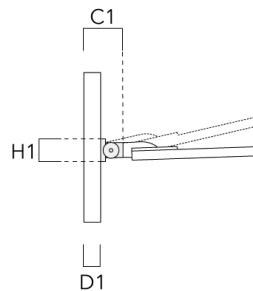

Crosses murales et Crosses pour mât RE

Description	Code produit	C1	D1	D2	D x L1	H1	M1	Poids (kg)	C	H
RE0-530 crosse murale	111-0052	180	230	195			12	2.90	120	

RE1-530 crosse simple	111-0040	180			76 x 80	400		3.20	180	400
-----------------------	----------	-----	--	--	---------	-----	--	------	-----	-----

Description	Code produit	C1	D1	D2	D x L1	H1	M1	Poids (kg)	C	H
RE2-530 crosse double	111-0041	180			76 x 80	400		3.60	180	400

Crosses murales et Crosses pour mât RI

Description	Code produit	C1	D1	H1	Poids (kg)	D	H
RI1-530 crosse murale ou pour mât (Ø 102-133)	111-0178	184-255	76-133	127	1.85	102-133	96