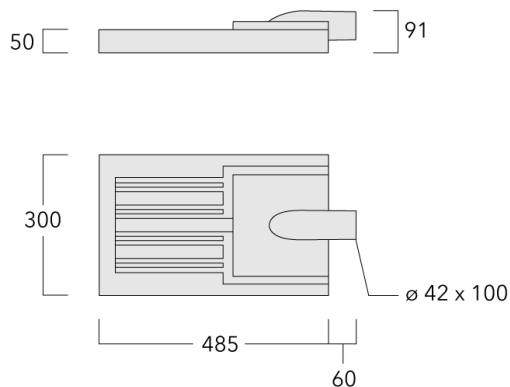

Lanterne livrée pré-câblée pour un branchement facile en pied de mât.

Hauteur conseillée selon la puissance: 4 à 8m.

Photométries disponibles :

[S70] [R65] [A60] [S65] [S60] [P65]. Possibilité de mix

Poids	5.60 kg
Types photométries	[S65] Eclairage routier - basses luminances
Type de Lampes	LED-12/24W / 700 mA - 3000 K
IRC	70
Alimentation électrique	ballast électronique
LEDs	12
Rated input power	27 W

Sous réserve de modifications techniques et d'erreurs. - Généré le 23/11/2024

Spécifications

Description du matériel

Corps	Corps en fonte d'aluminium, visserie inox avec traitement PCS
Lentille	Lentille LED en PMMA, technologie OLC® - Vasque polycarbonate technologie RFC®
Couleurs	Peinture poudre disponible avec 35 couleurs différents
Joint	Joint silicone CCG®
Visserie	PCS Inox avec revêtement polymère
IP	IP66
IK	IK08
Protection contre la corrosion	5CE
Surface exposée au vent	0.149 m ²