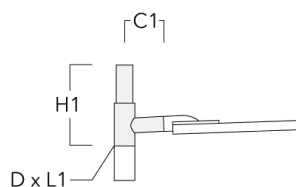

Crosses murales et Crosses pour mât RE

Description	Code produit	C1	D1	D2	D x L1	H1	M1	Poids (kg)	C	H
RE0-530 crosse murale	111-0052	180	230	195			12	2.90	120	

RE1-530 crosse simple	111-0040	180			76 x 80	400		3.20	180	400
-----------------------	----------	-----	--	--	---------	-----	--	------	-----	-----