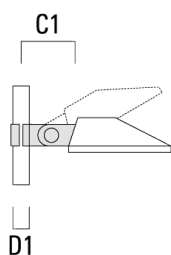

PFL240 LED

Collier pour mâts SI

Description	Code produit	C1	D1	Poids (kg)	C
SI1-240 collier de fixation (Ø 76-89)	108-0482	210	76-89	3.60	210

SI1-240 collier de fixation (Ø 114-133)	108-0483	210	114-133	4.40	210
---	----------	-----	---------	------	-----