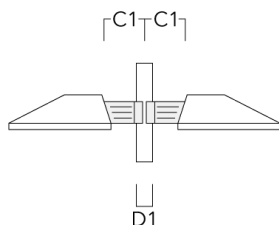

PFL240 LED

Description	Code produit	C1	D1	Poids (kg)	C
SK2-240 collier double (Ø 76-89)	108-0790	175	76-89	3.90	175

SK2-240 collier double (Ø 114-133)	108-0791	175	114-133	4.70	175