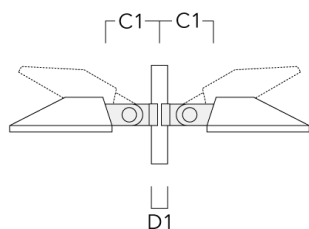

PFL240 LED

Description	Code produit	C1	D1	Poids (kg)	C
SI2-240 collier de fixation (Ø 114-133)	108-0485	210	114-133	6.20	210

SI2-240/260 collier de fixation (Ø 102-114)	108-0783	210	102-114	5.70	210