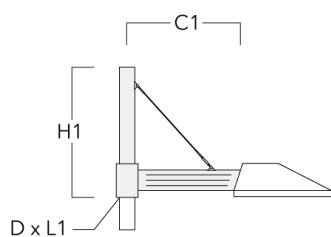

Crosses murales et Crosses pour mât KP_L

Description	Code produit	C1	D x L1	H1	Poids (kg)	C	H
KP1-L-240 crose simple longue	108-0268	635	76 x 130	575	9.10	175	575

KP2-L-240 crose double	108-0373	635	76 x 130	575	15	175	575