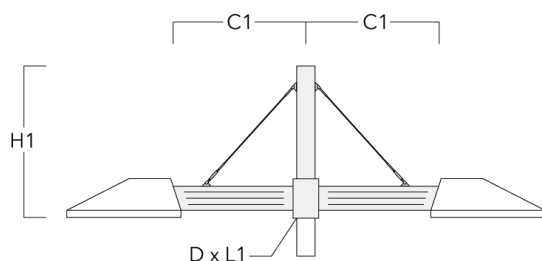

Crosses murales et Crosses pour mât KP_L

Description	Code produit	C1	D x L1	H1	Poids (kg)	C	H
KP1-L-240 crose simple longue	108-0268	635	76 x 130	575	9.10	175	575

KP2-L-240 crose double	108-0373	635	76 x 130	575	15	175	575
------------------------	----------	-----	----------	-----	----	-----	-----