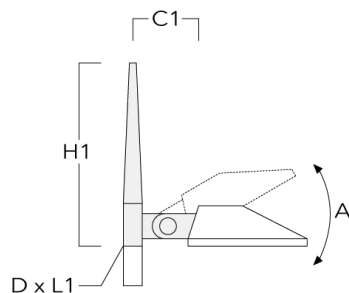

Crosses pour mât KY

Description	Code produit	A	C1	D x L1	H1	Poids (kg)	Alpha	C	H
KY1-240 crose simple réglable	108-0500	$\pm 30^\circ$	210	76 x 80	930	9.90	$+15^\circ / -30^\circ$	210	575

KY2-240 crose double réglable	108-0501	$\pm 30^\circ$	210	76 x 80	730	12.80	$+15^\circ / -30^\circ$	210	575