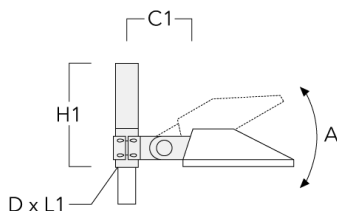

KI1-240 crosse simple réglable	108-0491	$\pm 30^\circ$	210			525		6.90	$+15^\circ / -30^\circ$	210		525