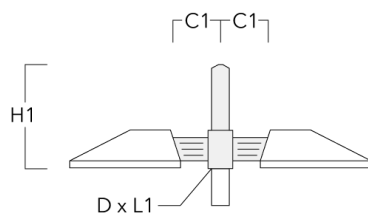

WE-EF LUMIERE

ZAC de Chesnes Nord, 6 Rue de Brisson, CS80330, 38290 Satolas et Bonce - Téléphone: +33 4 74 99 14 44
info.france@we-ef.com - <https://we-ef.com/fr>

Sous réserve de modifications techniques et d'erreurs. - Généré le 23/11/2024