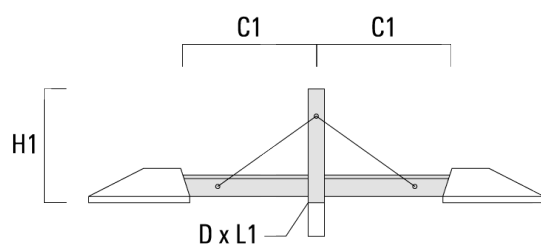

PFL240 LED

Description	Code produit	C1	D x L1	H1	Poids (kg)	C	H
KX2-240 crosse double	108-0532	735	76 x 130	750	14	725	750

Crosses murales et Crosses pour mât KP

Description	Code produit	C1	D1	D2	D x L1	H1	M1	Poids (kg)	C	D	H
KP0-240 crosse murale	108-0103	200	230	195			12	2	175	230	230