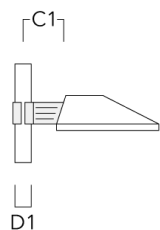

PFL240 LED

Description	Code produit	C1	D1	Poids (kg)	C
SK1-240 collier simple (Ø 114-133)	108-0789	175	114-133	3.80	175

SK2-240 collier double (Ø 102-114)	108-0784	175	102-114	4.30	175