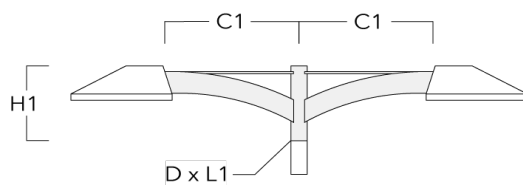

WE-EF LUMIERE

ZAC de Chesnes Nord, 6 Rue de Brisson, CS80330, 38290 Satolas et Bonce - Téléphone: +33 4 74 99 14 44
info.france@we-ef.com - <https://we-ef.com/fr>

Sous réserve de modifications techniques et d'erreurs. - Généré le 23/11/2024