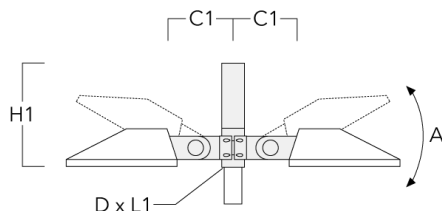

PFL240 LED

Description	Code produit	A	C1	D1	D2	H1	M1	Poids (kg)	Alpha	C	D	H
KI2-240 crosse double réglable	108-0492	±30°	210			525		8.60	+15° / -30°	210		525

Crosses pour mât KL

Description	Code produit	C1	D x L1	H1	Poids (kg)	C	H
KL1-240 crosse simple	108-0342	735	76 x 130	750	9	725	750