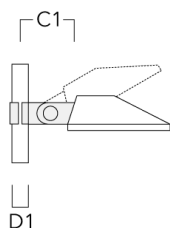

PFL240 LED

Collier pour mâts SI

Description	Code produit	C1	D1	Poids (kg)	C
SI1-240 collier de fixation (Ø 76-89)	108-0482	210	76-89	3.60	210

SI1-240 collier de fixation (Ø 114-133)	108-0483	210	114-133	4.40	210
---	----------	-----	---------	------	-----