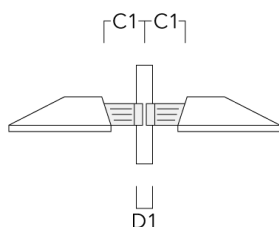

WE-EF LUMIERE

ZAC de Chesnes Nord, 6 Rue de Brisson, CS80330, 38290 Satolas et Bonce - Téléphone: +33 4 74 99 14 44
info.france@we-ef.com - <https://we-ef.com/fr>

Sous réserve de modifications techniques et d'erreurs. - Généré le 23/11/2024