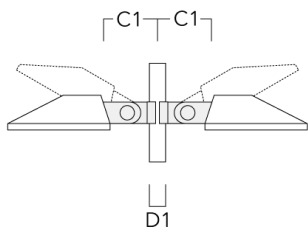

WE-EF LUMIERE

ZAC de Chesnes Nord, 6 Rue de Brisson, CS80330, 38290 Satolas et Bonce - Téléphone: +33 4 74 99 14 44
info.france@we-ef.com - <https://we-ef.com/fr>

Sous réserve de modifications techniques et d'erreurs. - Généré le 23/11/2024