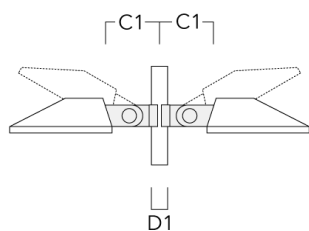

WE-EF LUMIERE

ZAC de Chesnes Nord, 6 Rue de Brisson, CS80330, 38290 Satolas et Bonce - Téléphone: +33 4 74 99 14 44
info.france@we-ef.com - <https://we-ef.com/fr>

Sous réserve de modifications techniques et d'erreurs. - Généré le 23/11/2024