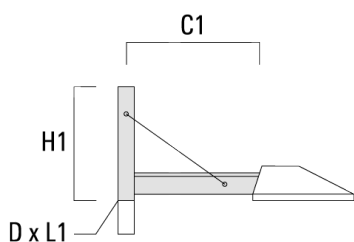

WE-EF LUMIERE

ZAC de Chesnes Nord, 6 Rue de Brisson, CS80330, 38290 Satolas et Bonce - Téléphone: +33 4 74 99 14 44
info.france@we-ef.com - <https://we-ef.com/fr>

Sous réserve de modifications techniques et d'erreurs. - Généré le 23/11/2024