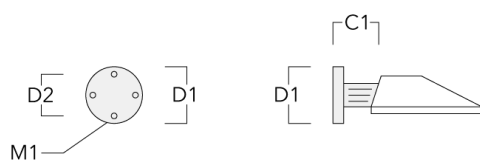

WE-EF LUMIERE

ZAC de Chesnes Nord, 6 Rue de Brisson, CS80330, 38290 Satolas et Bonce - Téléphone: +33 4 74 99 14 44
info.france@we-ef.com - <https://we-ef.com/fr>

Sous réserve de modifications techniques et d'erreurs. - Généré le 23/11/2024