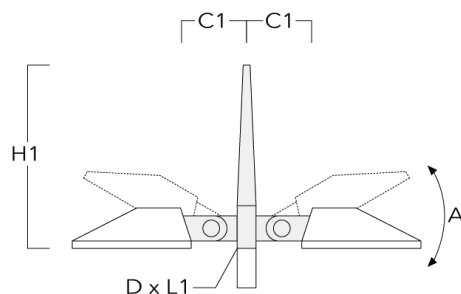

Crosses pour mât KY

Description	Code produit	A	C1	D x L1	H1	Poids (kg)	Alpha	C	H
KY1-240 crose simple réglable	108-0500	$\pm 30^\circ$	210	76 x 80	930	9.90	$+15^\circ / -30^\circ$	210	575

KY2-240 crose double réglable	108-0501	$\pm 30^\circ$	210	76 x 80	730	12.80	$+15^\circ / -30^\circ$	210	575
-------------------------------	----------	----------------	-----	---------	-----	-------	-------------------------	-----	-----